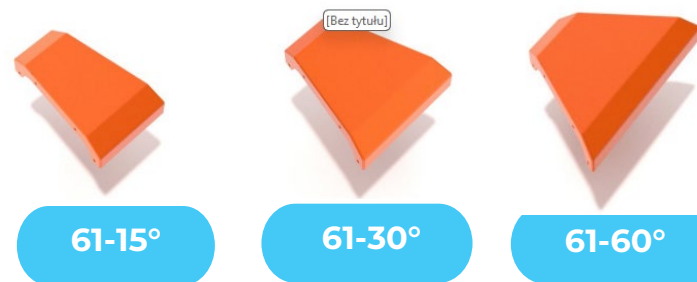

URBANIQ RELAX

Materialer:

- 1 Pulverlakkert rustfritt stål
- 2 Pulverlakkert stål

6113