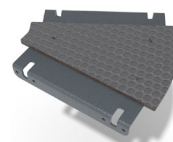

URBANIQ RELAX

Materialer:

1. 1 HPL *Prises på etterspørsel*
2. 2 Pulverlakkert stål

6056 - modular

6056-30°

6056-60°

6056-90°