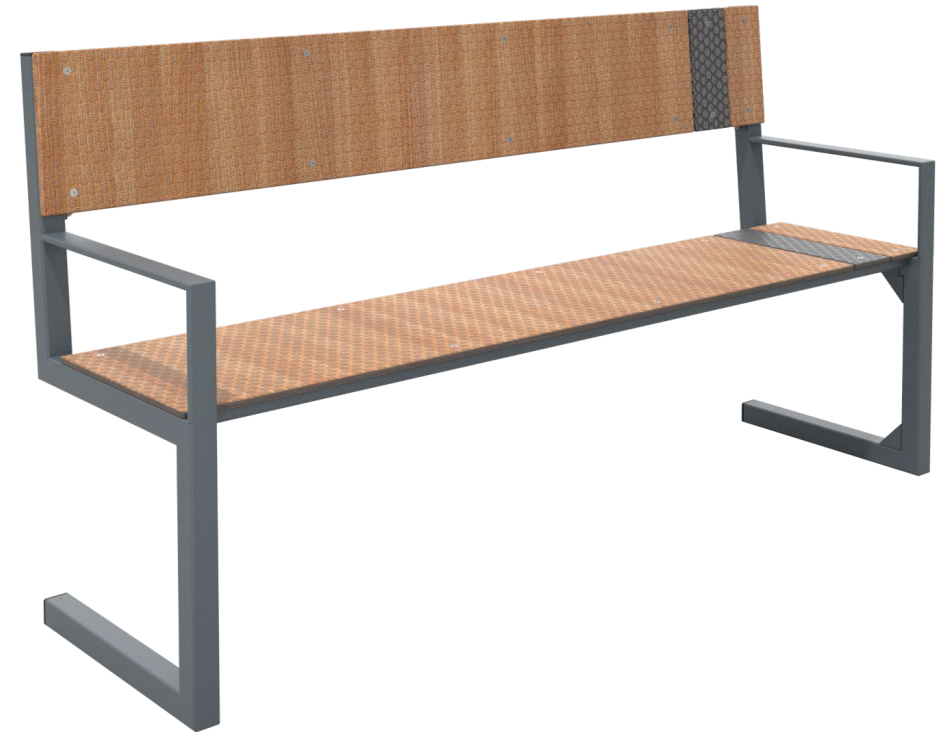

URBANIQ RELAX

6043

En ettermiddag alene med en bok i parken, eller en prat med en venn? De nye møblene fra Relax-kategorien oppmuntret til ulike former for avslapning!

Materialer:

1 HPL

Prises ved etterspørsel

2 Pulverlakkert stål