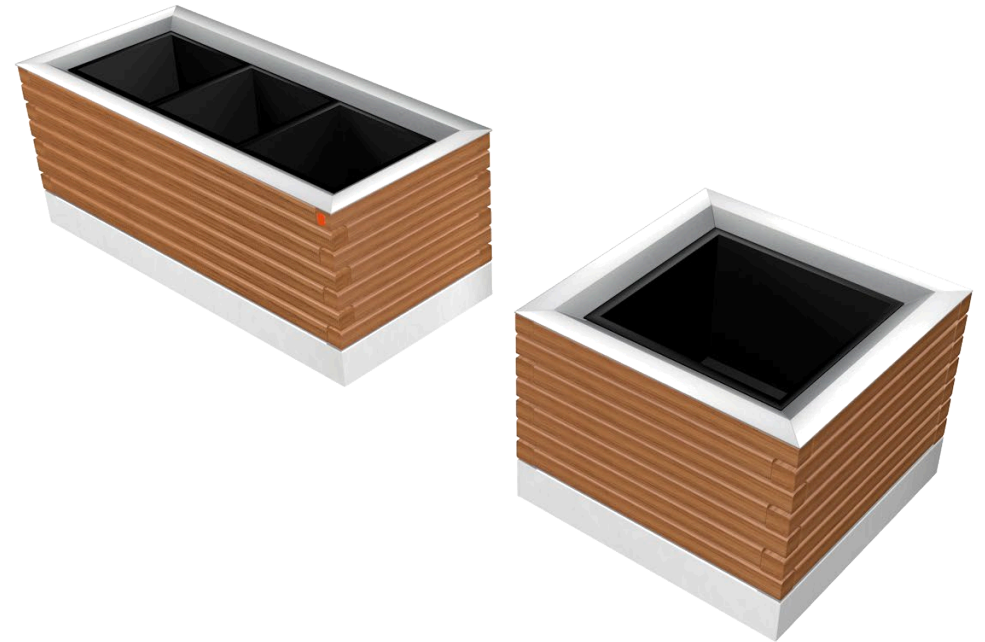

URBANIQ **ARCHITECTURE**

Uterum skal ikke bare være funksjonelle, de skal vare gode for øyet og! I Architecture-kategorien har vi også introdusert en plantekasse i vårt utvalg, som gir mulighet for en spennende og kreativ plassering av rommet.

Materialer:

1. 1 Iroko tre
2. 2 Rustfritt stål

6097, 6096