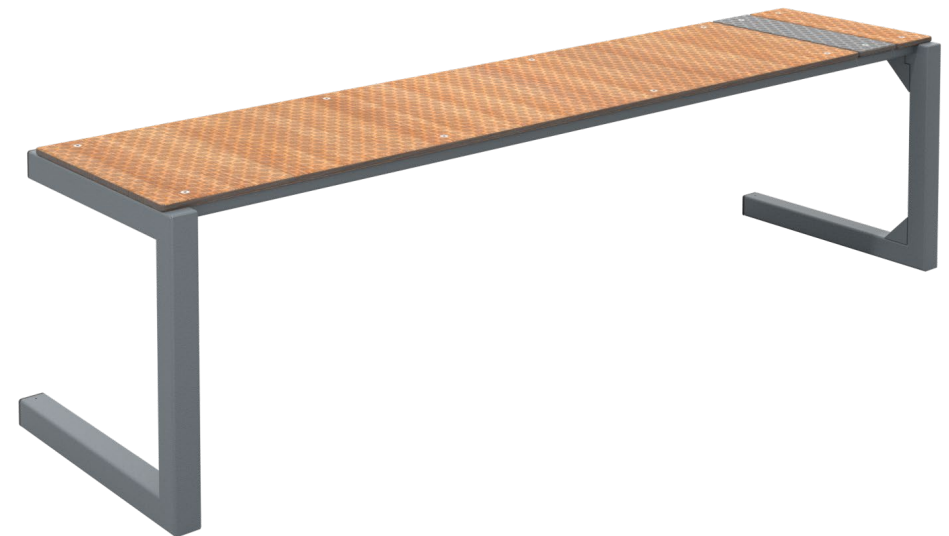

URBANIQ RELAX

6041

Prises ved etterspørsel

1. 1 HPL
2. 2 Pulverlakkert stål