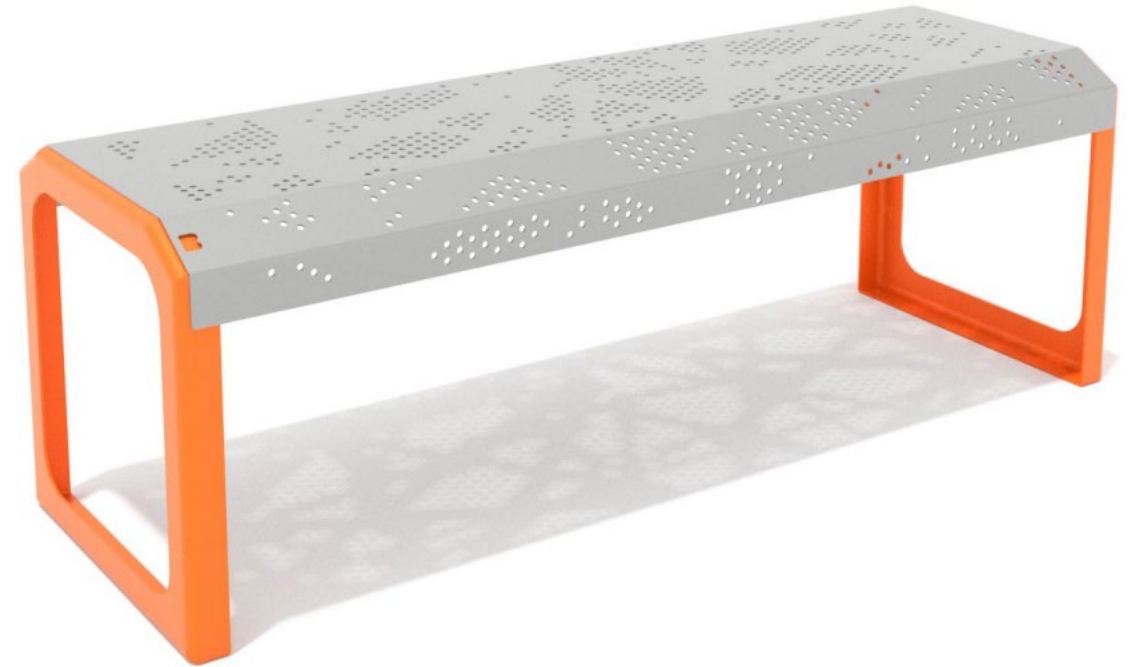

URBANIQ **RELAX**

6104

Materialer:

1. 1 Pulverlakkert rustfritt stål
2. 2 Pulverlakkert stål