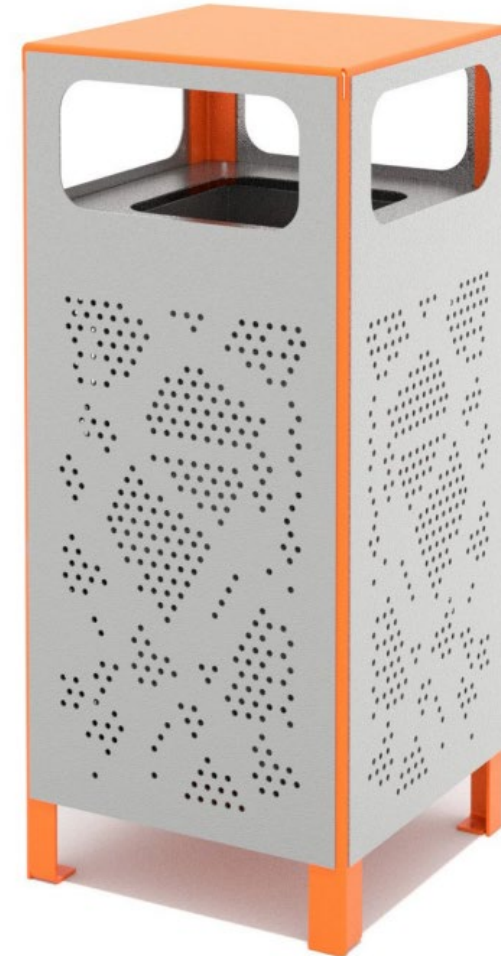

URBANIQ **ARCHITECTURE**

6109

Materialer:

1. 1 Pulverlakkert rustfritt stål
2. 2 Pulverlakkert stål