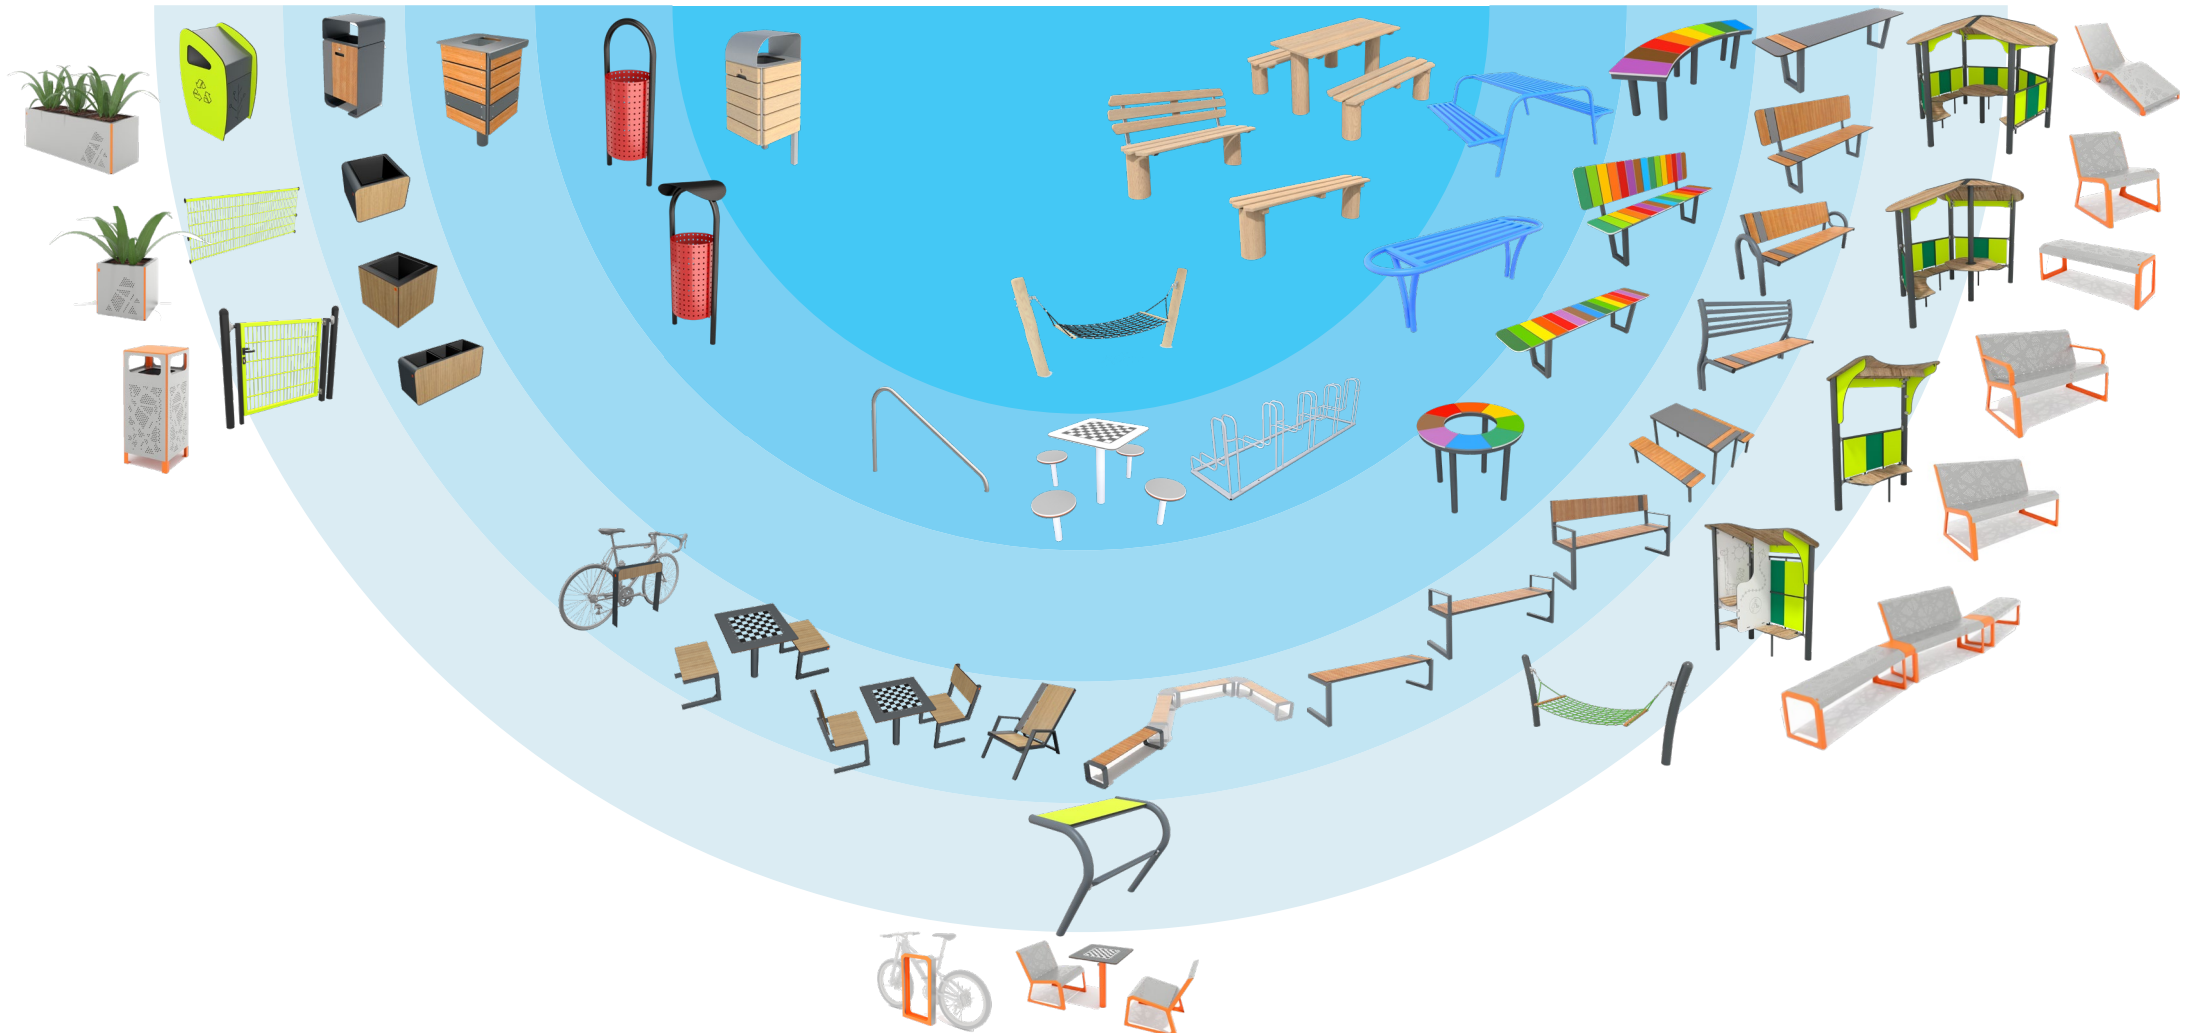

UrbanIQ

URBANIQ ARCHITECTURE

URBANIQ RELAX

URBANIQ PLAY