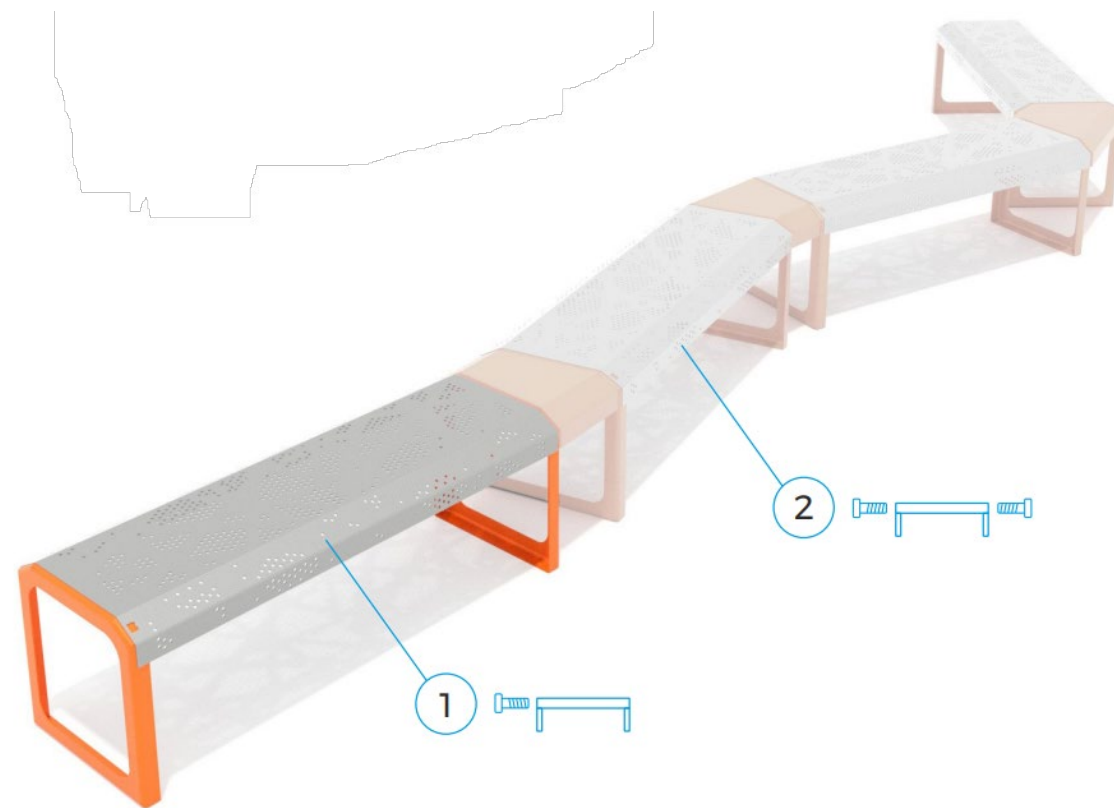

URBANIQ RELAX

Materialer:

- 1 Pulverlakkert rustfritt stål
- 2 Pulverlakkert stål

6113