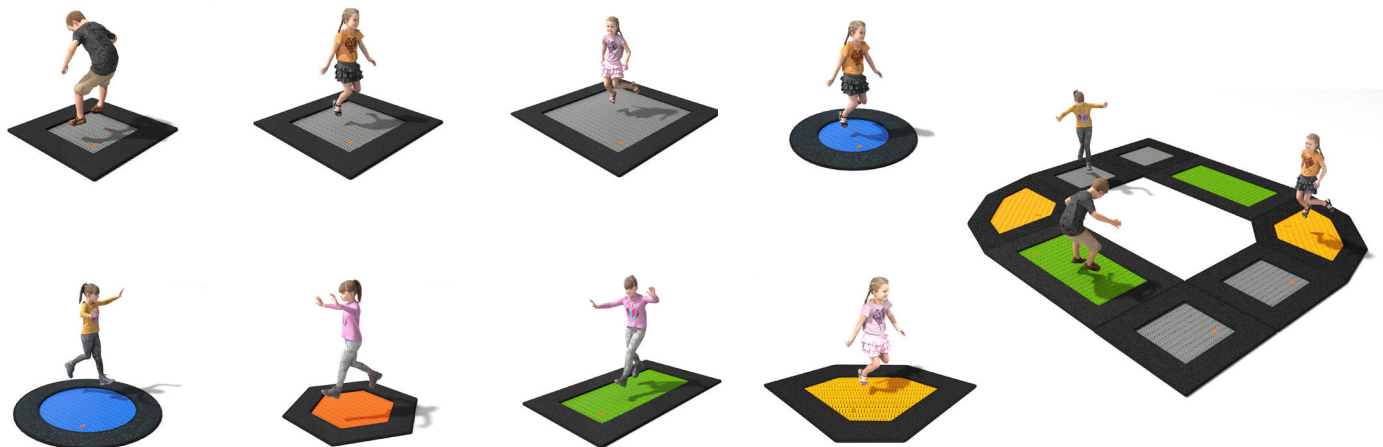

Trampoliner 2.0

Material og fargevalg

Jump for joy!

Trampoliner 2.0 består av forskjellige former og størrelser. De kan skreddersys og kombineres for ethvert rom.

De har alle én ting til felles: de er designet med høyeste kvalitet i tankene for ubegrenset moro!

En ny generasjon av trampoliner!

Vi jobber stadig med utvikling og forbedring av produktene våre. Trampolinene i 2.0 serien har mindre mellomrom mellom lamellene – 3mm. Det forhindrer at mindre gjenstander faller gjennom hoppeflaten. De er også forbedret med mer fjæring og sikker anti-skli flate som gjør trampolinene enda tryggere å bruke.

Her har vi enkelt vedlikehold, trygg og aktiv lek. I tillegg har du muligheten til å designe din egen trampolinepark med alle de forskjellige fargene og formene i **modulsystemet «Trampoliner 2.0»**.

Solid sveiset konstruksjon laget av 3 mm metallplate, varmgalvanisert.

Svart SBR gummi overflate, 30 cm bred, knusnings-sikker, tykkelse 30 mm.

Anti-skli hoppeflate, slitesterk. Avstand lameller ≈ 3mm.

Anti-skli lameller laget av formstøpt polyamid plast i flere fargevalg.