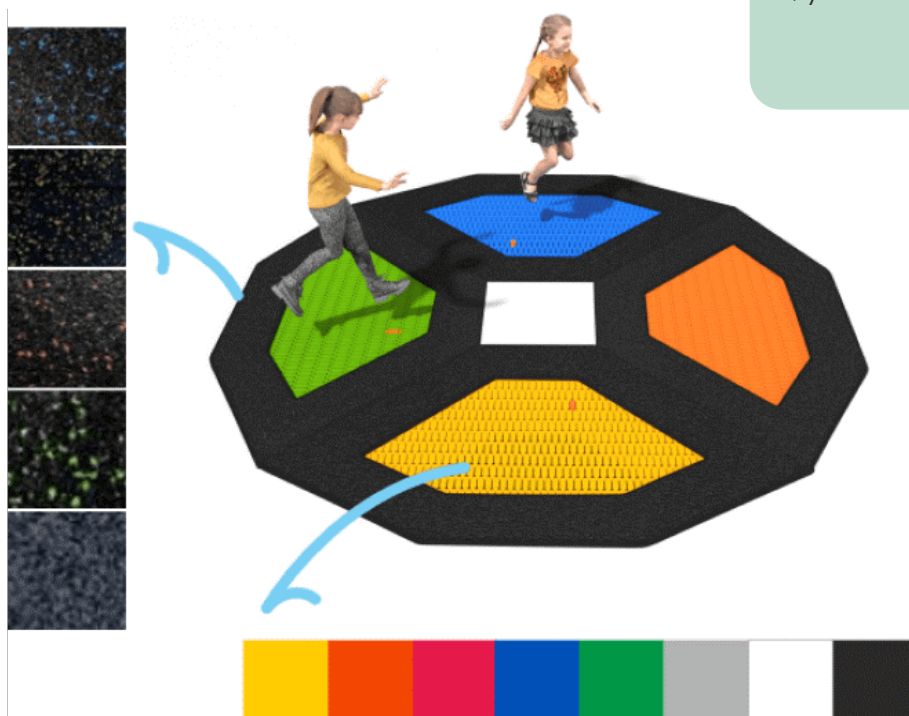

En ny generasjon av trampoliner!

Vi jobber stadig med utvikling og forbedring av produktene våre. Trampolinene i 2.0 serien har mindre mellomrom mellom lamellene – 3mm. Det forhindrer at mindre gjenstander faller gjennom hoppeflaten. De er også forbedret med mer fjæring og sikker anti-skli flate som gjør trampolinene enda tryggere å bruke.

Svart SBR gummi overflate, 30 cm bred, knusnings-sikker, tykkelse 30 mm.

Anti-skli hoppeflate, slitesterk. Avstand lameller ≈ 3mm.

Anti-skli lameller laget av formstøpt polyamid plast i flere fargevalg.

Flere fargevalg på neste side.

Trampoliner 2.0

Material og fargevalg

Jump for joy!

Trampoliner 2.0 består av forskjellige former og størrelser. De kan skreddersys og kombineres for ethvert rom.

De har alle én ting til felles: de er designet med høyeste kvalitet i tankene for ubegrenset moro!

Hopp til et høyere nivå av kreativitet!

Har du noen gang drømt om å spille hopscotch på en trampoline? Nå er det mulig! Med våre nye trampoliner kan du lage din egen grafikk på overflaten, fra spill til fargerike mønstre.