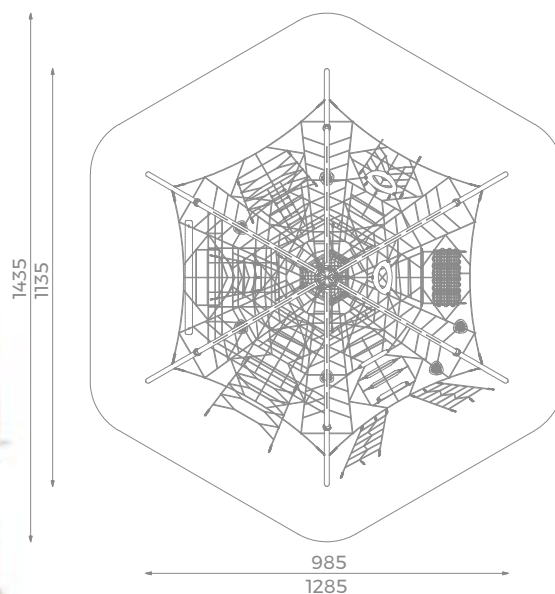

Klatrenett Active Art: B9220

Klatrenett med balanseaktiviteter.
Lek som en edderkopp i dette spennende kombinasjonsnettet. Her får du øvd på både klatring, balanse og styrke. Den har plass til mange barn.

Størrelse apparat:

L: 1 135 mm
B: 985 mm
H: 5 180 mm

Størrelse sikkerhetsområde:

L: 1 435 mm
B: 1 285 mm

Kapasitet: 95 brukere

Fallhøyde: 2,3 meter
Standard: EN 1176-1:2017-12

Material:

Sandblåst og galvanisert stål
EPDM gummi
Polstret wire
Aluminium