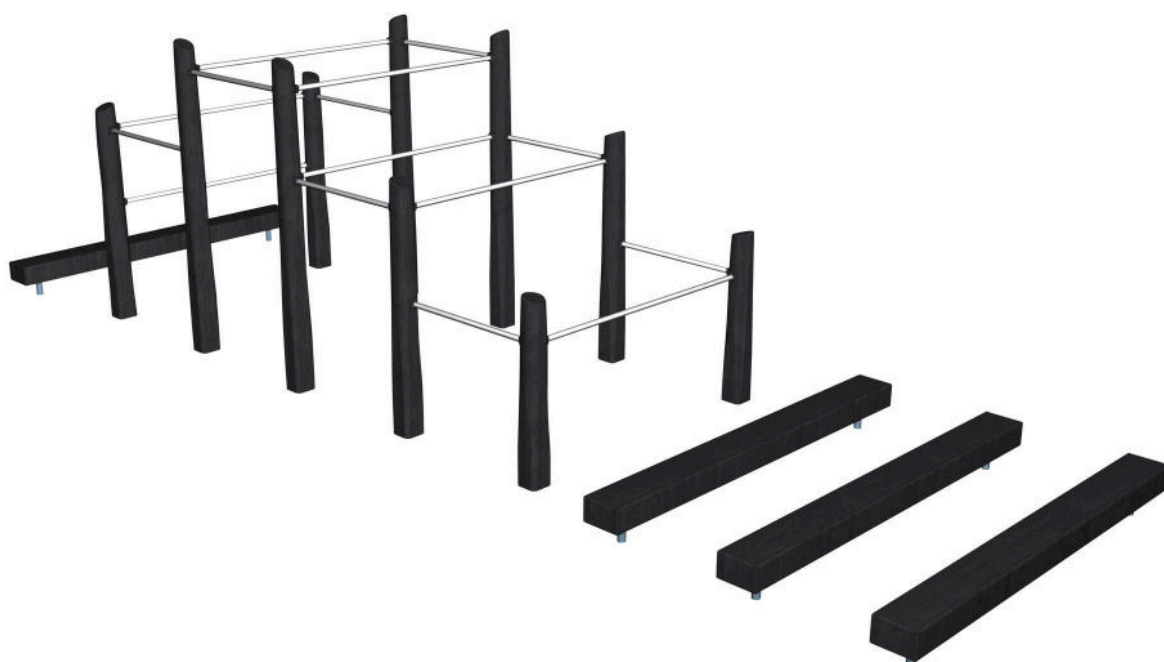

## Parkourpark

Art: G3658

Parkour-miljø bestående av ribber i forskjellige høyder og sviller.

Fungerer godt på egen hånd, men enda bedre sammen med andre elementer fra samme serie.

### Størrelse apparat:

Høyeste stolpen er 2 200 mm

### Størrelse sikkerhetsområde: 65 m<sup>2</sup>

L: 11 600 mm

B: 5 700 mm

**Alder:** 7+

**Fallhøyde:** 2,1 meter

**Fallunderlag:** krav

### Material:

Robinia tre sortbeiset

Rustfritt stål