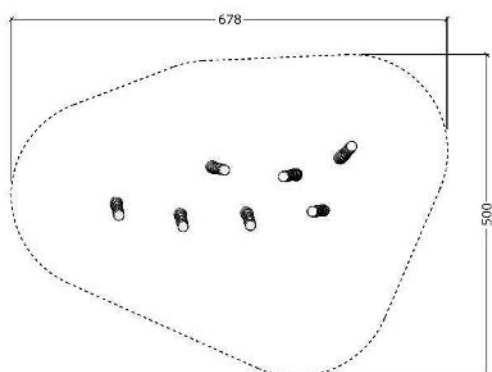

Parkour Klatreskog

Art: G3640

Parkour klatreskog bestående av stolper du kan hoppe/klatre gjennom.

Fungerer godt på egen hånd, men enda bedre sammen med andre elementer fra samme serie.

Størrelse apparat:

Høyeste stolpen er 2 400 mm

Størrelse sikkerhetsområde: 26 m²

L: 6 780 mm

B: 5 000 mm

Alder: 7+

Fallhøyde: 2,1 meter

Fallunderlag: krav

Material: