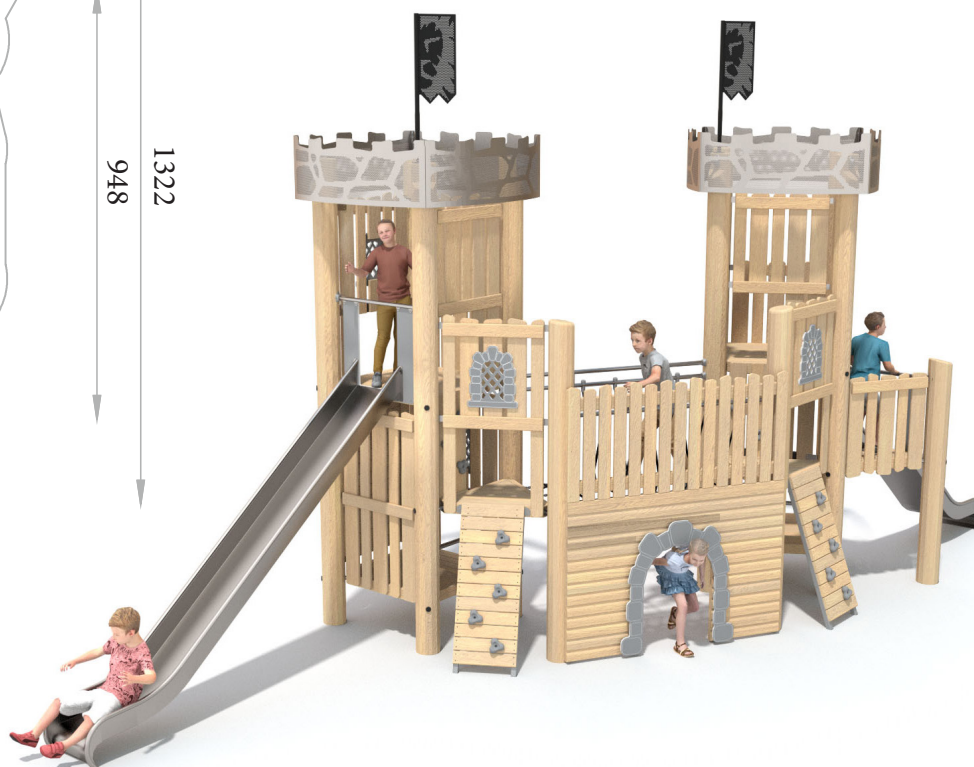

## Borg Robinia Art: R8195

Stor Borg i Robinia i flere nivåer med klatrevegg, to rutsjebaner og taubro.

En borg som innbyr til masse lek, sosialt samvær og samarbeid. I denne borgen kan barna leke i timesvis!

### Størrelse apparat:

L: 9 480 mm  
B: 3 000 mm  
H: 5 020 mm

### Størrelse sikkerhetsområde:

L: 13 220 mm  
B: 6 400 mm

**Kapasitet:** 20 brukere

**Fallhøyde:** 2,10 meter  
**Standard:** EN 1176-1:2017-12