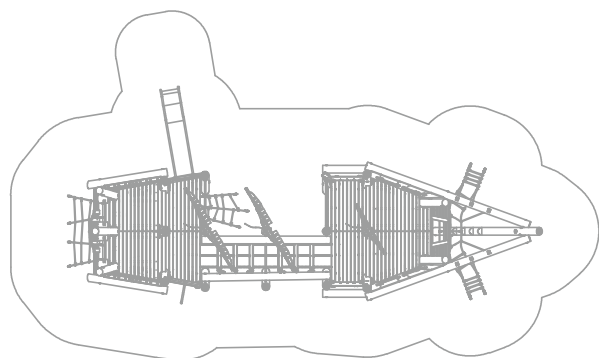

Stor Skute Robinia Art: R8191

Kjempe stor skute i Robinia med klatrenett, klatrevegg, rutsjebane, balansebro og stige.

Her er plass til 60 barn!

Skute som innbyr til masse lek, sosialt samvær og samarbeid. På denne skuta kan barna leke i timesvis!

1555
1255

572
923

Størrelse apparat:

L: 12 550 mm
B: 5 720 mm
H: 6 400 mm

Størrelse sikkerhetsområde:

L: 15 550 mm
B: 9 230 mm

Kapasitet: 60 brukere

Fallhøyde: 1,80 meter
Standard: EN 1176-1:2017-12