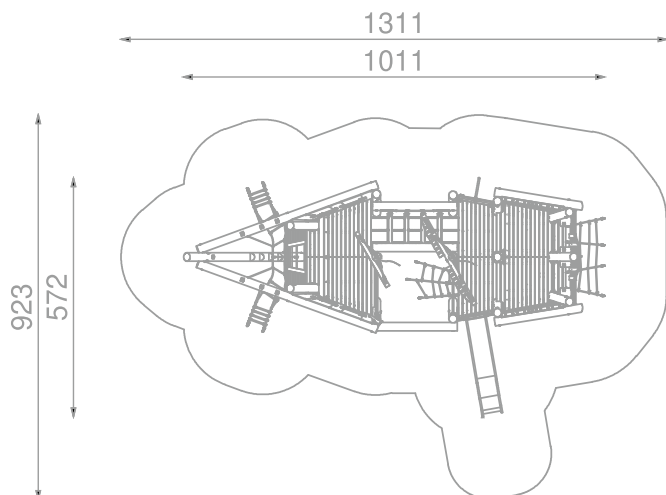

## Skute Robinia Art: R8190

Stor skute i Robinia med klatrenett, klatrevegg, rutsjebane og stige.

Skute som innbyr til masse lek, sosialt samvær og samarbeid. På denne skuta kan barna leke i timesvis!

### Størrelse apparat:

L: 10 110 mm  
B: 5 720 mm  
H: 6 400 mm

### Størrelse sikkerhetsområde:

L: 13 110 mm  
B: 9 230 mm

**Kapasitet:** 40 brukere

**Fallhøyde:** 1,80 meter  
**Standard:** EN 1176-1:2017-12