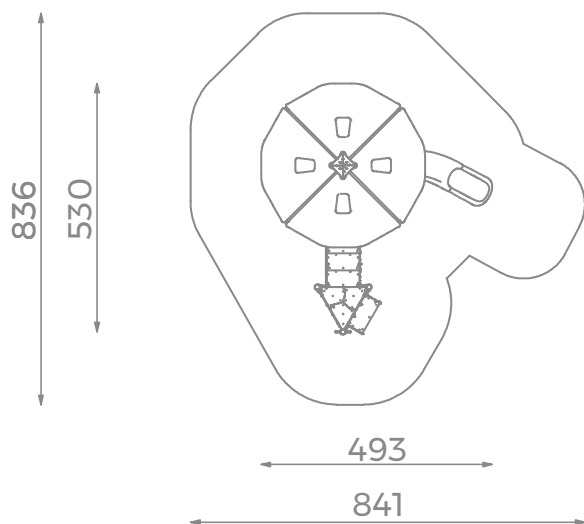

## Lekehytte MEGA Art: B1435

Lekehytte med trapp, rutsjebane og en liten klatrevegg.

Ikke bare er klatring god trening for overkropp og grepsstyrke, men det styrker også kjerne-muskulatur, balanse, smidighet og utholdenhet. I tillegg er det mentalt utfordrende, sosialt og ikke minst: veldig morsomt!

### Størrelse apparat:

L: 5 300 mm  
B: 4 930 mm  
H: 4 610 mm

### Størrelse sikkerhetsområde:

L: 8 360 mm  
B: 8 410 mm

**Kapasitet:** 18 brukere

**Fallhøyde:** 1,20 meter  
**Standard:** EN 1176-1:2017-12