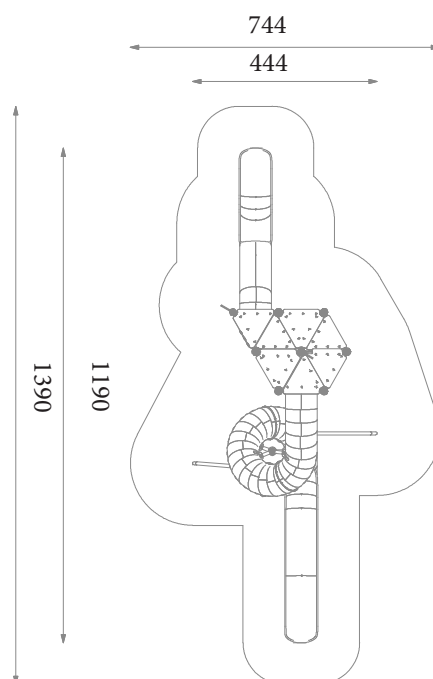

## Leketårn MEGA Art: B1410

Kjempestort leketårn på flere nivåer, med tunnelsklier og klatrevegger. Her er plass til mange å leke i timesvis.

Ikke bare er klatring god trening for overkropp og grepsstyrke, men det styrker også kjerne-muskulatur, balanse, smidighet og utholdenhet. I tillegg er det mentalt utfordrende, sosialt og ikke minst: veldig morsomt!

### Størrelse apparat:

L: 11 900 mm  
B: 4 440 mm  
H: 11 720 mm

### Størrelse sikkerhetsområde:

L: 13 900 mm  
B: 7 440 mm

**Kapasitet:** 40 brukere

**Fallhøyde:** 1,50 meter  
**Standard:** EN 1176-1:2017-12