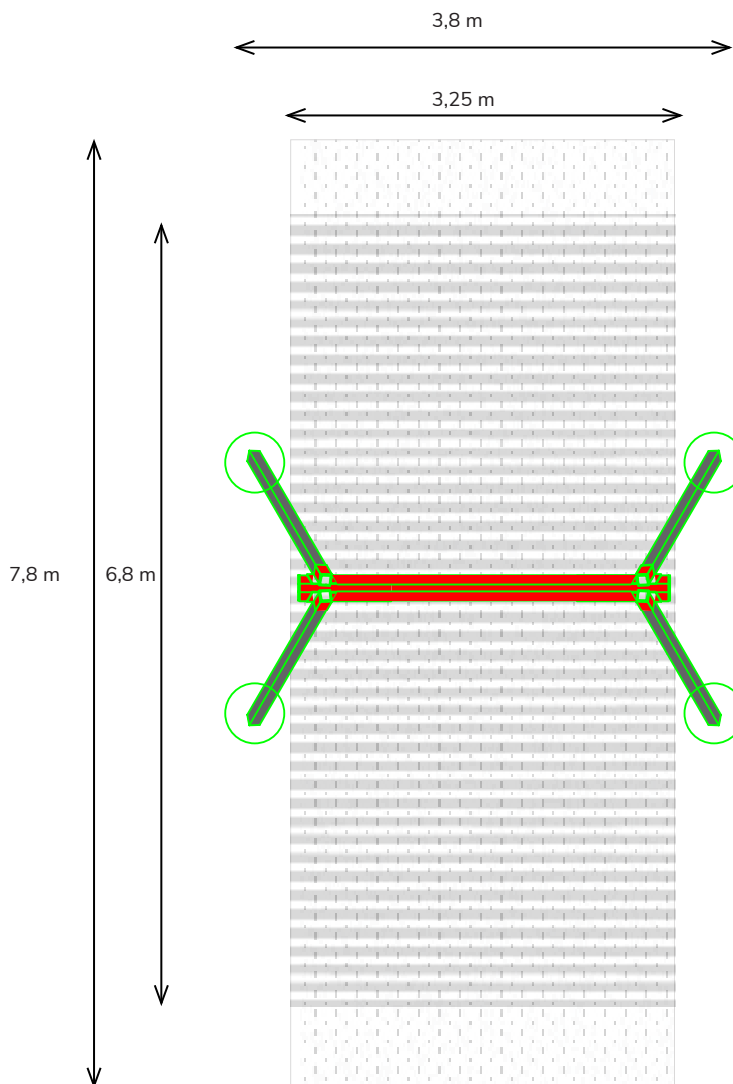

Produktblad

SV2112 Huskestativ

Passer: 2 seter

Produsert av:

Norsk Lek og Park AS
Hanaleite 5, 5555 Førde i Hordaland
Tlf: 53 74 35 51, post@lekogpark.no

Arealbehov L/B: 7,8 x 3,8 m
Montering: støpes
Min fallunderlag: 22 m²
Fallhøyde: 1,4 meter

Stativet kan brukes til flere forskjellige setevariasjoner:
1 kråkereir
2 seter

Observere at det er setene som bestemmer sikkerhetsarealets størrelse.

Sikkerhetsareal

Art. SV2112

Arealbehov L/B: 7,8 x 3,8 m
 Montering: støpes
 Min fallunderlag: 22 m²
 Fallhøyde: 1,4 meter

Kjettinglengde: 1,9 m
 Setebredde: opp til 0,6 m

Sikkerhetsareal som krever fallunderlag

Areal fri fra hindringer og kanter