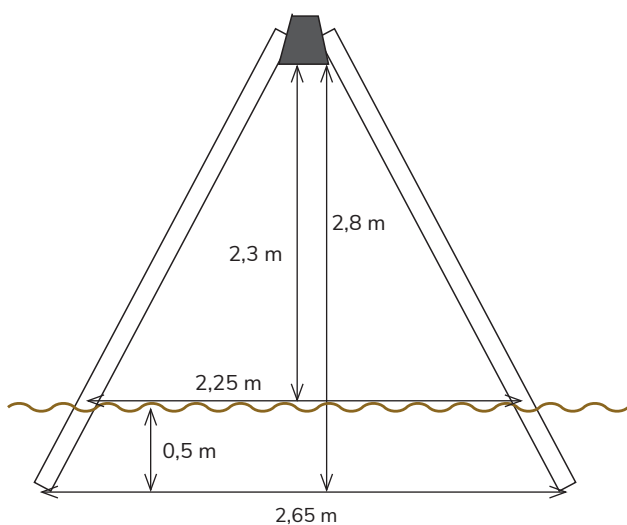

Stativet kan brukes til flere forskjellige setevariasjoner:
1 kråkereir
2 seter

Observere at det er setene som bestemmer sikkerhetsarealets størrelse.

Sikkerhetsareal

Art. SV2112

Arealbehov L/B: 7,8 x 3,8 m
 Montering: støpes
 Min fallunderlag: 22 m²
 Fallhøyde: 1,4 meter

Kjettinglengde: 1,9 m
 Setebredde: opp til 0,6 m

Sikkerhetsareal som krever fallunderlag

Areal fri fra hindringer og kanter