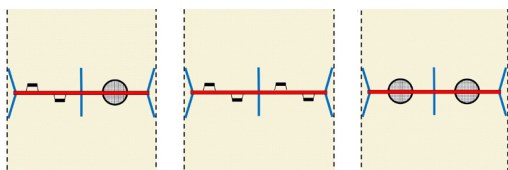

## Huskestativ 2 seter + fuglerde Art: 2114

Svanemerket NLP Huskestativ i pulverlakkert aluminium, perfekt til lekeplass. Inkludert oppheng, uten huskeseter.

Arealbehov L/B: 7,8 x 6,9 m  
Montering: støpes  
Min fallunderlag: 45 m<sup>2</sup>  
Fallhøyde: 1,4 meter

Standard: EN 1176

Stativet kan brukes til flere forskjellige setevariasjoner:

- 2 kråkereir
- 1 kråkereir + 2 seter
- 4 seter

Observere at det er setene som bestemmer sikkerhetsarealets størrelse.

**Material:**  
Aluminium