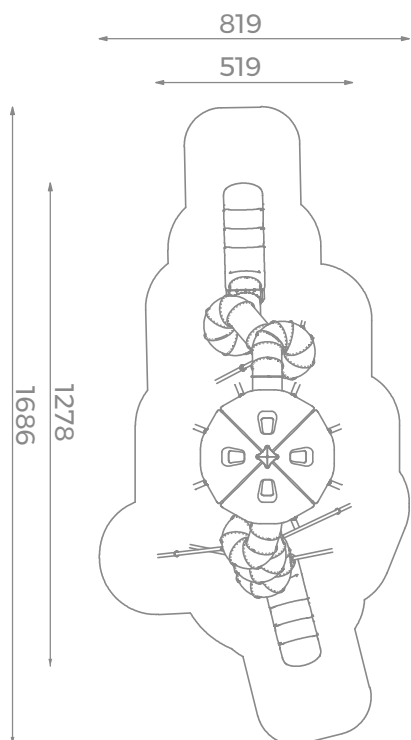

## Utkikkstårn MEGA Art: B1431

Stort utkikkstårn med to flotte rør rutsjebaner. Klatre opp klatrenett og klatrestiger for å komme opp til utkikkstårnet før du rutsjer ned en av rør rutsjebanene.

Her er plass til mange og barna kan holde på i timesvis å leke.

### Størrelse apparat:

L: 12 780 mm  
B: 5 190 mm  
H: 9 410 mm

### Størrelse sikkerhetsområde:

L: 16 860 mm  
B: 8 190 mm

**Kapasitet:** 24 brukere

**Fallhøyde:** 2,16 meter  
**Standard:** EN 1176-1:2017-12