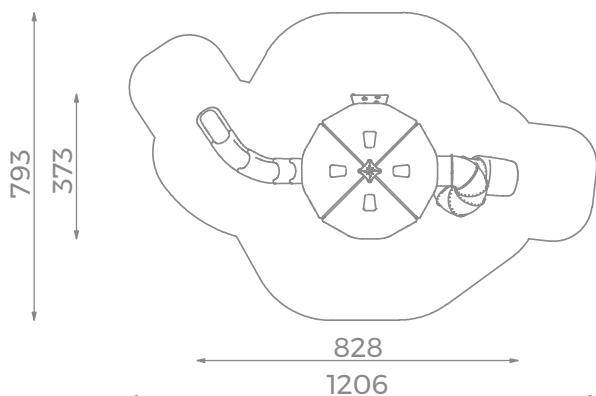

Lekehytte MEGA Art: B1434

Lekehytte med rørstige, rørsklie, rutsjebane og klatrevegg.

Ikke bare er klatring god trening for overkropp og grepsstyrke, men det styrker også kjerne-muskulatur, balanse, smidighet og utholdenhet. I tillegg er det mentalt utfordrende, sosialt og ikke minst: veldig morsomt!

Størrelse apparat:

L: 8 280 mm
B: 3 730 mm
H: 5 810 mm

Størrelse sikkerhetsområde:

L: 12 060 mm
B: 7 930 mm

Kapasitet: 13 brukere

Fallhøyde: 2,40 meter
Standard: EN 1176-1:2017-12

Material:

Galvanisert og pulverlakkert stål
Rustfritt stål
HPL / HDPE
LDPE