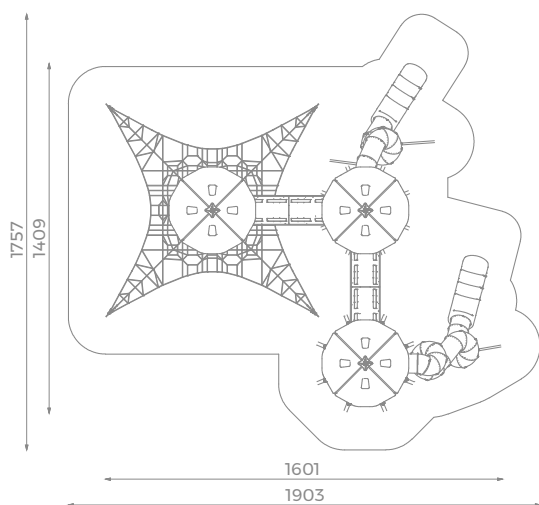

## Stort lekeapparat MEGA Art: B1433

Kjempe stort lekeapparat med klatrepyramide, klatrenett, klatrestige, 2 rør sklier og tre tårn med tunnelbro mellom.

Her er det plass for mange barn å leke i timesvis.

### Størrelse apparat:

L: 16 010 mm  
B: 14 090 mm  
H: 9 410 mm

### Størrelse sikkerhetsområde:

L: 19 030 mm  
B: 17 570 mm

**Kapasitet:** 61 brukere

**Fallhøyde:** 2,16 meter  
**Standard:** EN 1176-1:2017-12