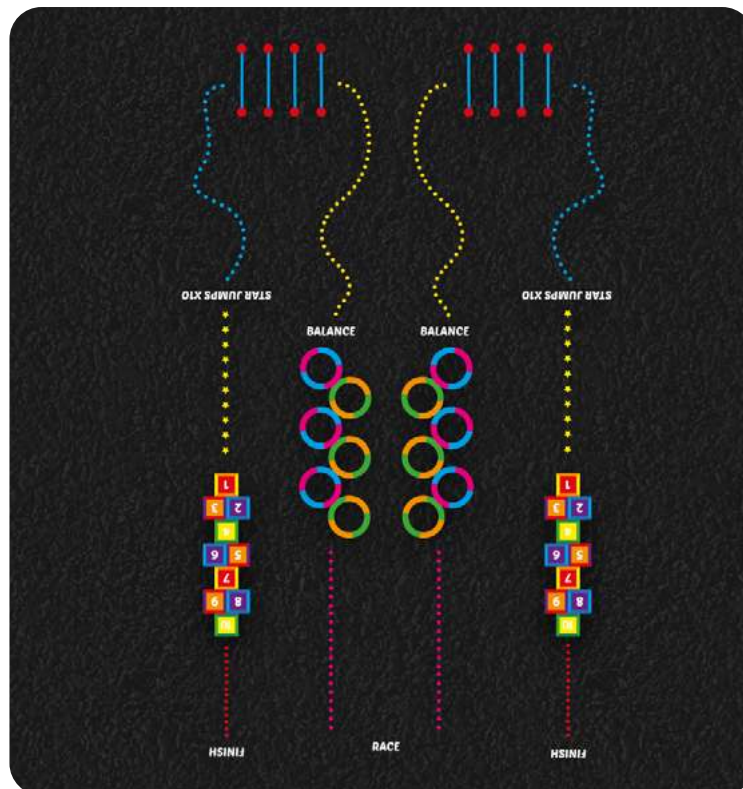

Markdekor "Race løypa"

Art: Ttrail10

Dobbel raceløypa. Her kan man konkurrere og utfordre hverandre.

Thermoplast/Markdekor

Dekorere din lekeplass på en morsom og rimelig måte. Figurer i termoplast inspirerer til aktivitet på en enkel og plasseffektiv måte.

Velg et ferdig mønster eller designe din egen!

Størrelse: 10 x 6 m
Material: Thermoplast
Standard: NS-EN1176

Garanti & Forvaltning/drift/vedlikehold:

Produktet er 100% vedlikeholdsfritt og krever derfor ingen vedlikehold.

Se generelle betingelser på www.lekogpark.no

Thermoplasten kan plasseres som ønskelig. Den kan monteres lengre eller tettere, tilpasset plassen. Montering på asfalt.

Dekorasjonene monteres gjennom at man brenner det ned i asfalten med en gassbrenner. Du kan gjøre det selv, men vi anbefaler at du bruker en fagman. Vi hjelper deg gjerne.