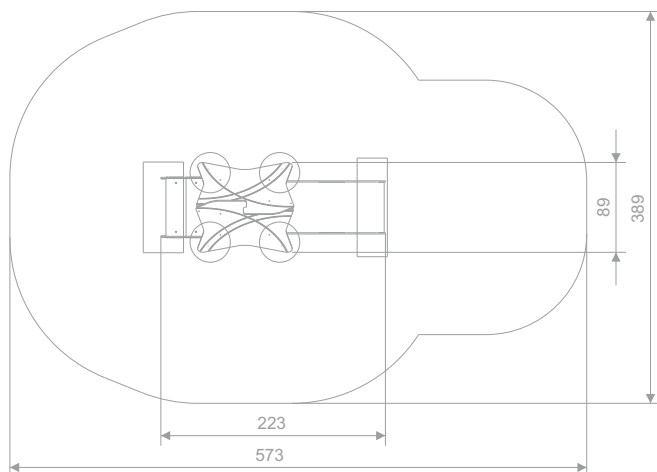

Størrelse apparat:

L: 2 230 mm

B: 890 mm

H: 2 330 mm

Størrelse sikkerhetsområde:

L: 5 730 mm

B: 3 890 mm

Kapasitet: 4 brukere

Fallhøyde: 0,59 meter

Standard: EN 1176-1:2017-12

Material:

HPL

HDPE

Tre

Rustfritt stål

Garanti & Forvaltning/drift/vedlikehold: