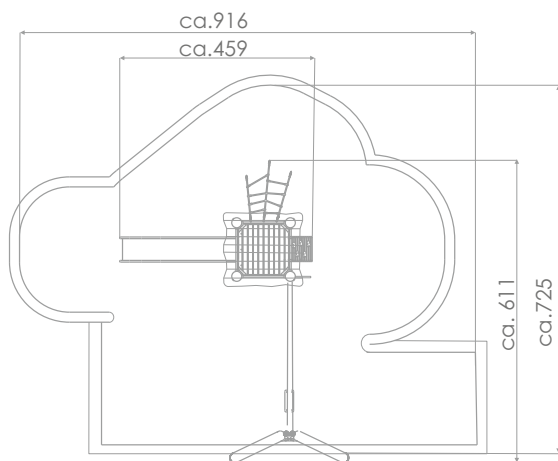

## Lekehytte Robinia Art: R8166

Lekehytte med klatrevegg, rutsjebane, klatrenett og huskestativ med 1 sete.

Her er mye moro og aktiviteter for alle.

### Størrelse apparat:

L: 6 110 mm  
B: 4 590 mm  
H: 4 350 mm

### Størrelse sikkerhetsområde:

L: 7 250 mm  
B: 9 160 mm

**Kapasitet:** 6 brukere

**Fallhøyde:** 1,50 meter  
**Standard:** EN 1176-1:2017-12