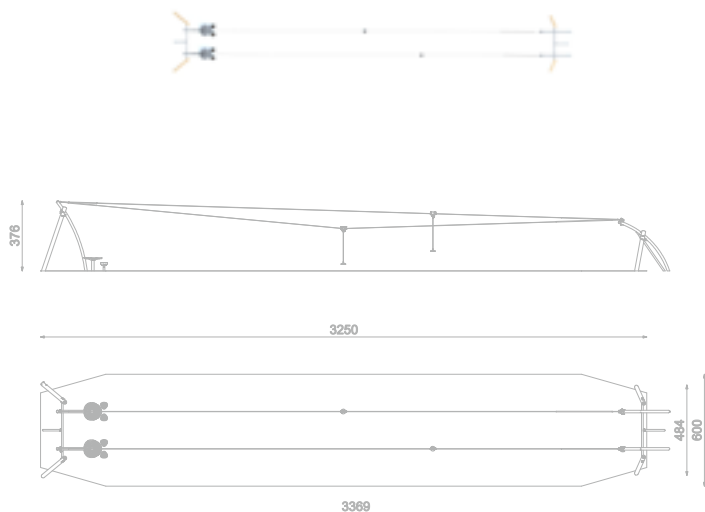

Dobbel Taubane Robinia Art: R8162

Laaaaaang dobbel taubane med dobbel start-plattform. Her kan mange barn leke uten å stå i evighetslange køer.

Banelengde ca 25 meter.

Størrelse apparat:

L: 32 500 mm
B: 4 840 mm
H: 3 760 mm

Størrelse sikkerhetsområde:

L: 33 690 mm
B: 6 000 mm

Kapasitet: 2 brukere

Fallhøyde: 0,99 meter
Standard: EN 1176-1:2017-12

Material:

FSC sertifisert Robinia tre
HPL
Rustfritt stål

Garanti & Forvaltning/drift/vedlikehold: