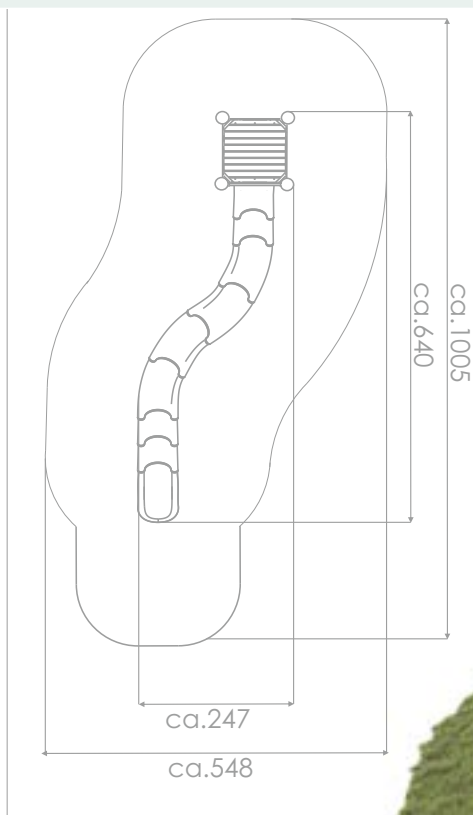

## Terrengsklie

Robinia

Art: R8159

Rutsjebane er en sikker favoritt hos mange. Her kan barna klatre og skli om igjen og om igjen.

### Størrelse apparat:

L: 6 400 mm  
B: 2 470 mm  
H: 4 800 mm

### Størrelse sikkerhetsområde:

L: 10 050 mm  
B: 5 480 mm

**Kapasitet:** 2 brukere

**Fallhøyde:** 0,30 meter  
**Standard:** EN 1176-1:2017-12