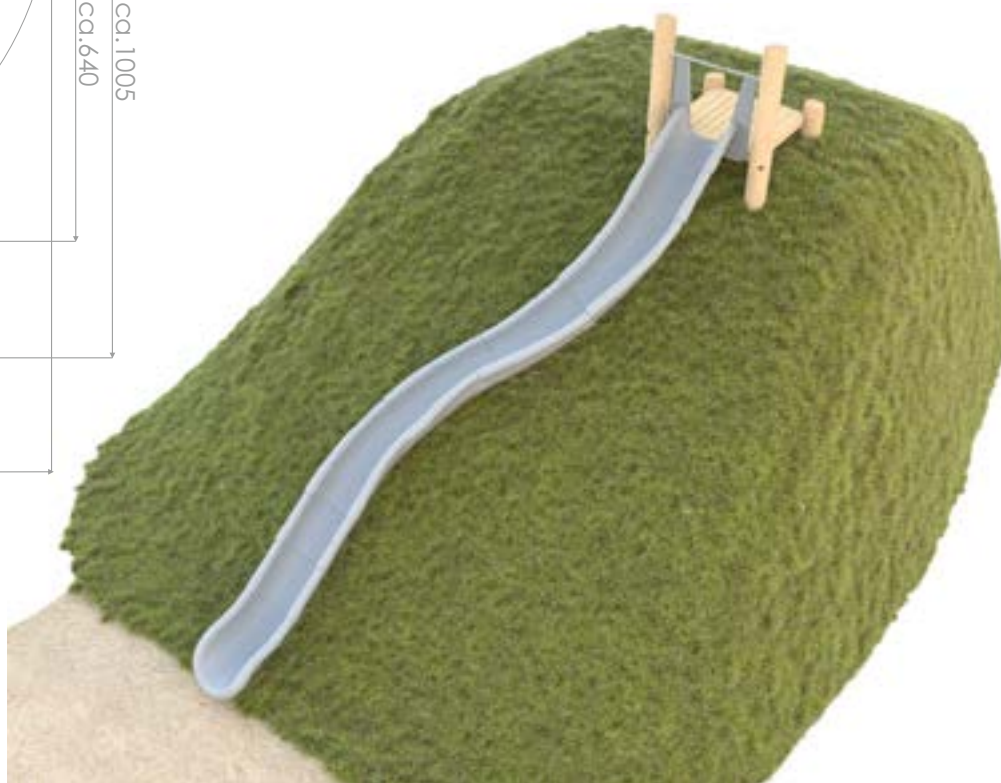

## Terrengsklie

Robinia

Art: R8159

Rutsjebane er en sikker favoritt hos mange. Her kan barna klatre og skli om igjen og om igjen.

### Størrelse sikkerhetsområde:

L: 10 050 mm  
B: 5 480 mm

**Kapasitet:** 2 brukere

**Fallhøyde:** 0,30 meter  
**Standard:** EN 1176-1:2017-12

### Material:

FSC sertifisert Robinia tre  
Galvanisert stål  
HDPE  
Rotasjonsstøpt LDPE