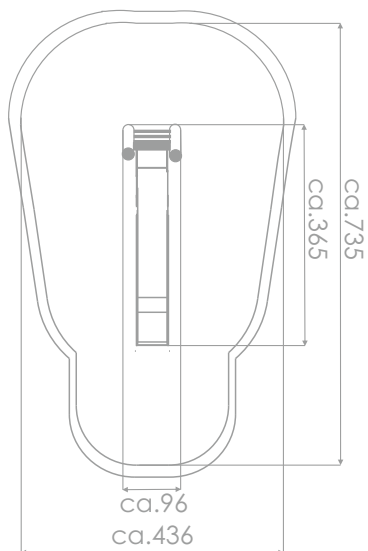

### Størrelse apparat:

L: 3 650 mm  
B: 960 mm  
H: 2 550 mm

### Størrelse sikkerhetsområde:

L: 7 350 mm  
B: 4 360 mm

**Kapasitet:** 2 brukere

**Fallhøyde:** 1,80 meter  
**Standard:** EN 1176-1:2017-12