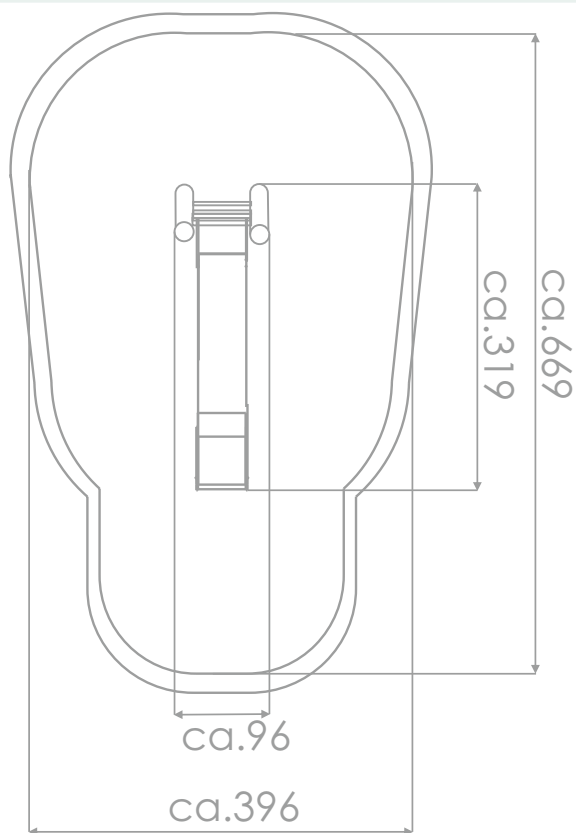

Rutsjebane Robinia Art: R8157

Rutsjebane er en sikker favoritt hos mange. Her kan barna klatre og skli om igjen og om igjen.

Størrelse apparat:

L: 3 190 mm
B: 960 mm
H: 2 250 mm

Størrelse sikkerhetsområde:

L: 6 690 mm
B: 3 960 mm

Kapasitet: 2 brukere

Fallhøyde: 1,50 meter
Standard: EN 1176-1:2017-12

Material:

FSC sertifisert Robinia tre
Rustfritt stål

Garanti & Forvaltning/drift/vedlikehold:

Produktet er 100% vedlikeholdsfritt og krever derfor ingen vedlikehold.