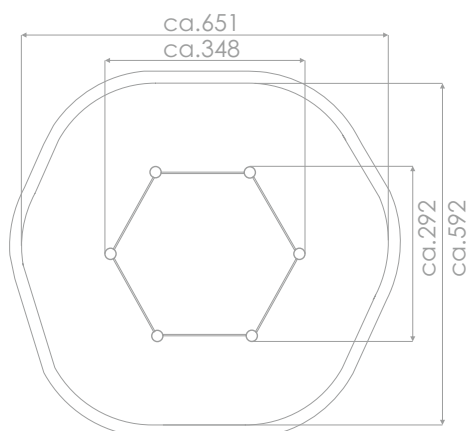

Aktivitetsstativ

Robinia

Art: R8155

Sekskantet aktivitetsstativ med klatrevegg, klatrenett, armringer og mye mer.

Styrk motorikken og aktivere koordinasjonsevnene samtidig som du har masse med moro.

Her kan du klatre og turne sammen med mange andre. Kapasitet på hele 14 personer!

Størrelse apparat:

L: 3 480 mm
B: 2 920 mm
H: 1 800 mm

Størrelse sikkerhetsområde:

L: 6 510 mm
B: 5 920 mm

Kapasitet: 14 brukere

Fallhøyde: 1,50 meter
Standard: EN 1176-1:2017-12

Material:

FSC sertifisert Robinia tre
Polstret wire
HPL plate
Rustfritt stål