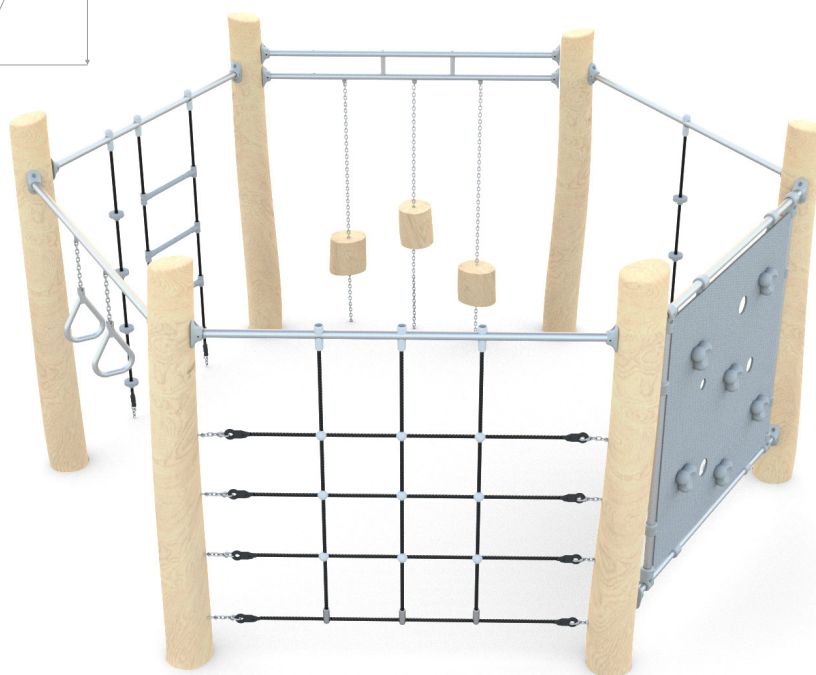

Aktivitetsstativ

Robinia

Art: R8155

Sekskantet aktivitetsstativ med klatrevegg, klatrenett, armringer og mye mer.

Styrk motorikken og aktivere koordinasjonsevnene samtidig som du har masse med moro.

Her kan du klatre og turne sammen med mange andre. Kapasitet på hele 14 personer!

Størrelse apparat:

L: 3 480 mm
B: 2 920 mm
H: 1 800 mm

Størrelse sikkerhetsområde:

L: 6 510 mm
B: 5 920 mm

Kapasitet: 14 brukere

Fallhøyde: 1,50 meter
Standard: EN 1176-1:2017-12

Material:

FSC sertifisert Robinia tre
Polstret wire
HPL plate
Rustfritt stål