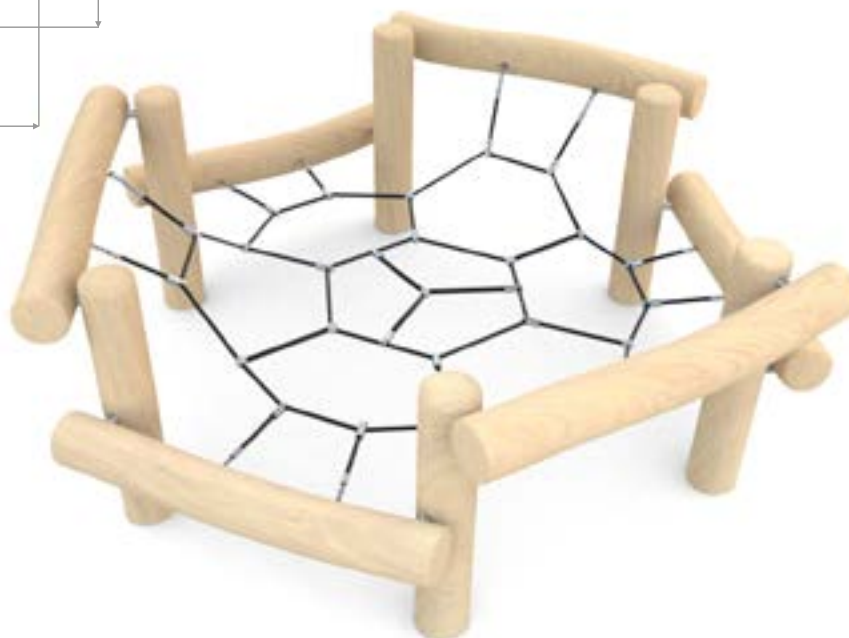

Edderkoppnett

Robinia

Art: R8153

Styrk motorikken og aktivere koordinasjonsev-
nene samtidig som du har masse med moro.

Flott alene men enda bedre som en del av en
balanseløype.

Størrelse apparat:

L: 3 270 mm
B: 2 910 mm
H: 1 000 mm

Størrelse sikkerhetsområde:

L: 6 270 mm
B: 5 910 mm

Kapasitet: 15 brukere

Fallhøyde: 1,00 meter
Standard: EN 1176-1:2017-12

Material:

FSC sertifisert Robinia tre
Polstret wire
Rustfritt stål

Garanti & Forvaltning/drift/vedlikehold: