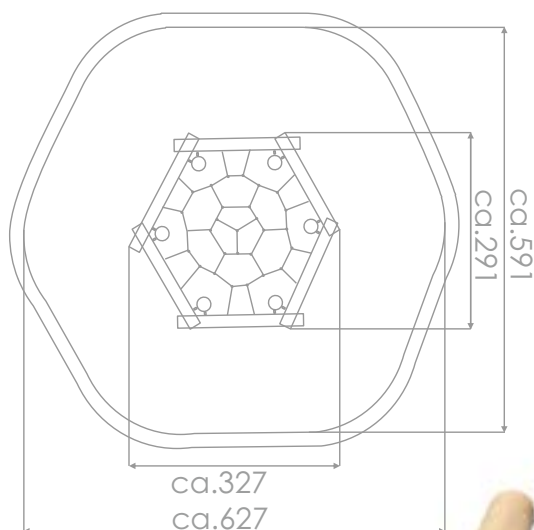

Edderkoppnett

Robinia

Art: R8153

Styrk motorikken og aktivere koordinasjonsev-
nene samtidig som du har masse med moro.

Flott alene men enda bedre som en del av en
balanseløype.

Størrelse apparat:

L: 3 270 mm
B: 2 910 mm
H: 1 000 mm

Størrelse sikkerhetsområde:

L: 6 270 mm
B: 5 910 mm

Kapasitet: 15 brukere

Fallhøyde: 1,00 meter
Standard: EN 1176-1:2017-12

Material:

FSC sertifisert Robinia tre
Polstret wire
Rustfritt stål

Garanti & Forvaltning/drift/vedlikehold: