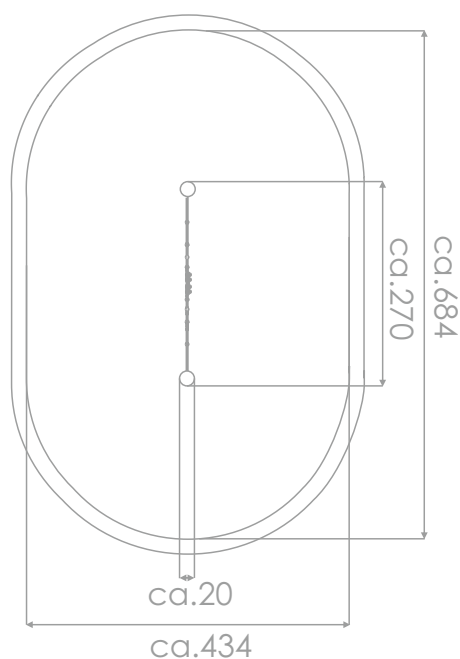

Edderkoppnett

Robinia

Art: R8151

Styrk motorikken og aktivere koordinasjonsev-
nene samtidig som du har masse med moro.

Flott alene men enda bedre som en del av en
balanseløype.

Størrelse apparat:

L: 2 700 mm
B: 200 mm
H: 2 700 mm

Størrelse sikkerhetsområde:

L: 6 840 mm
B: 4 340 mm

Kapasitet: 3 brukere

Fallhøyde: 2,35 meter
Standard: EN 1176-1:2017-12

Material:

FSC sertifisert Robinia tre
Polstret wire
Rustfritt stål

Garanti & Forvaltning/drift/vedlikehold: