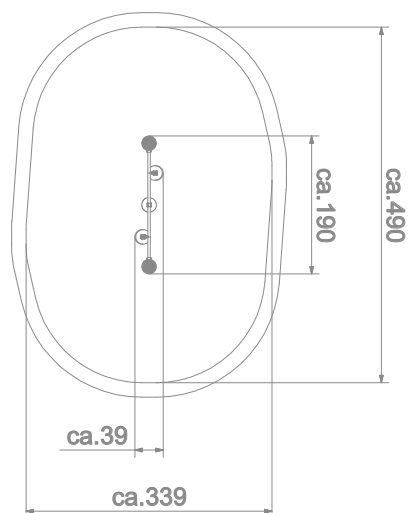

Balanselek Robinia Art: R8150

Styrk motorikken og aktivere koordinasjonsev-
nene samtidig som du har masse med moro.

Flott alene men enda bedre som en del av en
balanseløype.

Størrelse apparat:

L: 1 900 mm
B: 390 mm
H: 2 100 mm

Størrelse sikkerhetsområde:

L: 4 900 mm
B: 3 390 mm

Kapasitet: 3 brukere

Fallhøyde: 0,70 meter
Standard: EN 1176-1:2017-12

Material:

FSC sertifisert Robinia tre
Rustfritt stål

Garanti & Forvaltning/drift/vedlikehold: