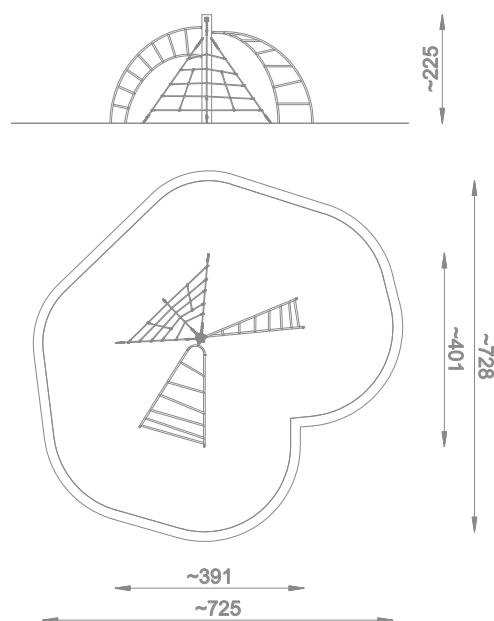

## Klatrestativ Robinia Art: R8146

Lekestativ med klatrenett og skliør i rustfritt stål.

Styrk motorikken og aktivere koordinasjonsev-  
nene samtidig som du har masse med moro.

### Størrelse apparat:

L: 4 010 mm  
B: 3 910 mm  
H: 2 250 mm

### Størrelse sikkerhetsområde:

L: 7 280 mm  
B: 7 250 mm

**Kapasitet:** 7 brukere

**Fallhøyde:** 2,00 meter  
**Standard:** EN 1176-1:2017-12