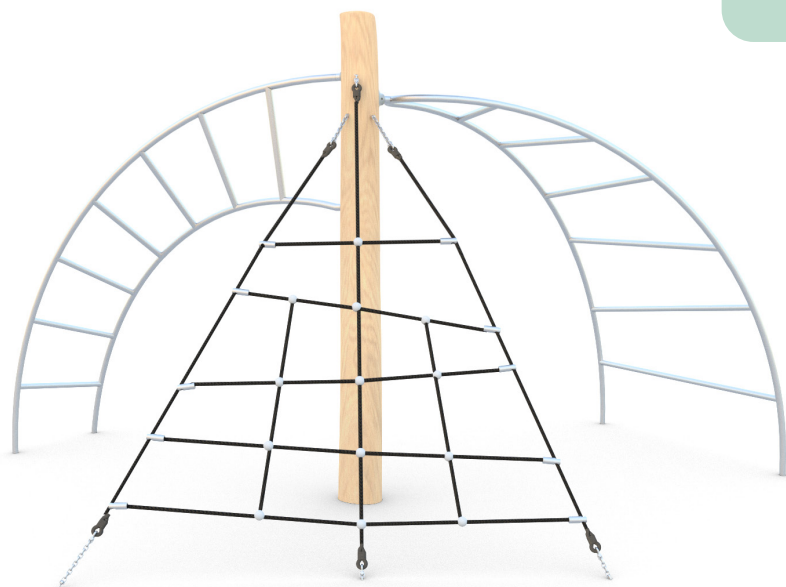

## Klatrestativ Robinia Art: R8146

Lekestativ med klatrenett og skliør i rustfritt stål.

Styrk motorikken og aktivere koordinasjonsev-  
nene samtidig som du har masse med moro.

### Størrelse apparat:

L: 4 010 mm  
B: 3 910 mm  
H: 2 250 mm

### Størrelse sikkerhetsområde:

L: 7 280 mm  
B: 7 250 mm

**Kapasitet:** 7 brukere

**Fallhøyde:** 2,00 meter  
**Standard:** EN 1176-1:2017-12

### Material:

FSC sertifisert Robinia tre  
Rustfritt stål  
Polstret wire