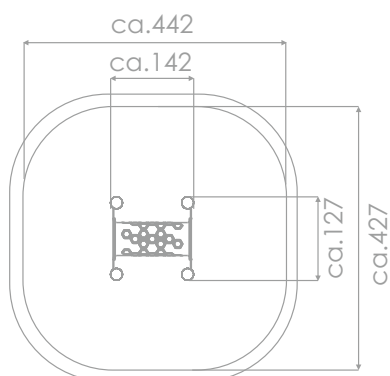

Kryptunnel Robinia Art: R8144

Styrk motorikken og aktivere koordinasjonsev-
nene samtidig som du har masse med moro.

Flott alene men enda bedre som en del av en
balanseløype.

Størrelse apparat:

L: 1 420 mm
B: 1 270 mm
H: 1 200 mm

Størrelse sikkerhetsområde:

L: 4 420 mm
B: 4 270 mm

Kapasitet: 2 brukere

Fallhøyde: 0,96 meter
Standard: EN 1176-1:2017-12

Material:

FSC sertifisert Robinia tre
HPL
Rustfritt stål
Rotasjonsstøpt plast

Garanti & Forvaltning/drift/vedlikehold: