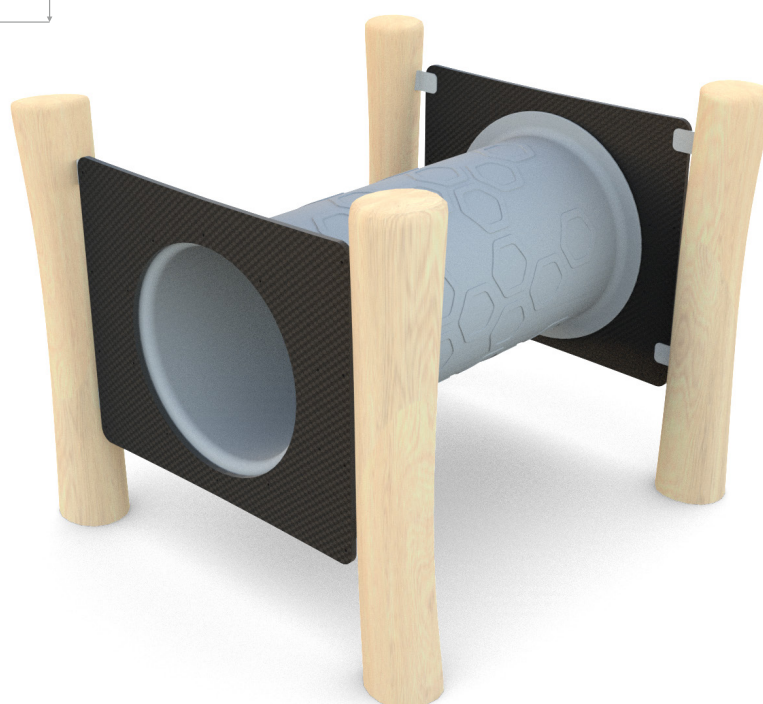

Kryptunnel Robinia Art: R8144

Styrk motorikken og aktivere koordinasjonsev-
nene samtidig som du har masse med moro.

Flott alene men enda bedre som en del av en
balanseløype.

Størrelse apparat:

L: 1 420 mm
B: 1 270 mm
H: 1 200 mm

Størrelse sikkerhetsområde:

L: 4 420 mm
B: 4 270 mm

Kapasitet: 2 brukere

Fallhøyde: 0,96 meter
Standard: EN 1176-1:2017-12

Material:

FSC sertifisert Robinia tre
HPL
Rustfritt stål
Rotasjonsstøpt plast

Garanti & Forvaltning/drift/vedlikehold: