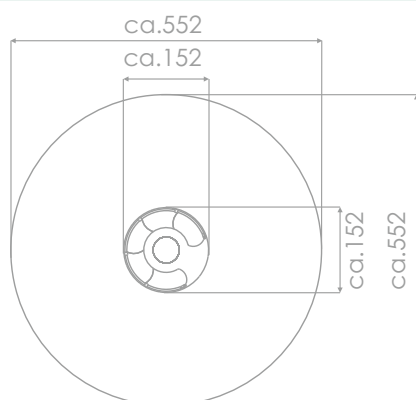

### Størrelse apparat:

L: 1 520 mm  
B: 1 520 mm  
H: 690 mm

### Størrelse sikkerhetsområde:

L: 5 520 mm  
B: 5 520 mm

**Kapasitet:** 5 brukere

**Fallhøyde:** 0,69 meter  
**Standard:** EN 1176-1:2017-12