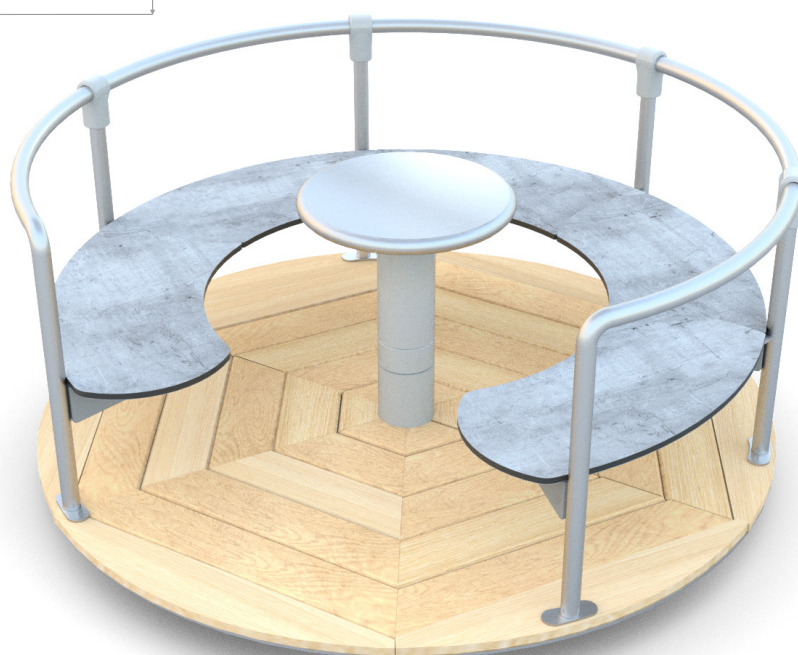

## Karusell Robinia Art: R8143

Karusellen innbyr til sosialt samvær og appellerer til flere aldersgrupper.

Barna vil samarbeide og utøve empati ved å hjelpe venner med å snurre.

### Størrelse apparat:

L: 1 520 mm  
B: 1 520 mm  
H: 690 mm

### Størrelse sikkerhetsområde:

L: 5 520 mm  
B: 5 520 mm

**Kapasitet:** 5 brukere

**Fallhøyde:** 0,69 meter  
**Standard:** EN 1176-1:2017-12

### Material:

FSC sertifisert Robinia tre  
Plattform av HPL  
Rustfritt stål