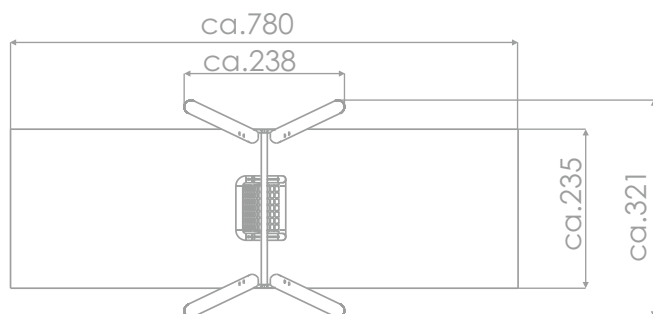

#### Størrelse apparat:

L: 3 210 mm  
B: 2 380 mm  
H: 2 480 mm

#### Størrelse sikkerhetsområde:

L: 7 800 mm  
B: 2 350 mm

**Kapasitet:** 1 bruker

**Fallhøyde:** 1,43 meter  
**Standard:** EN 1176-1:2017-12