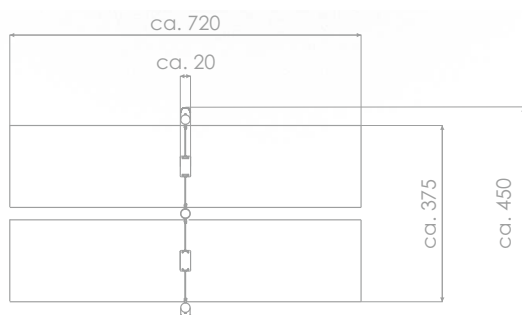

### Størrelse apparat:

L: 4 500 mm  
B: 200 mm  
H: 2 350 mm

### Størrelse sikkerhetsområde:

L: 7 200 mm  
B: 3 750 mm

**Kapasitet:** 2 brukere

**Fallhøyde:** 1,34 meter  
**Standard:** EN 1176-1:2017-12