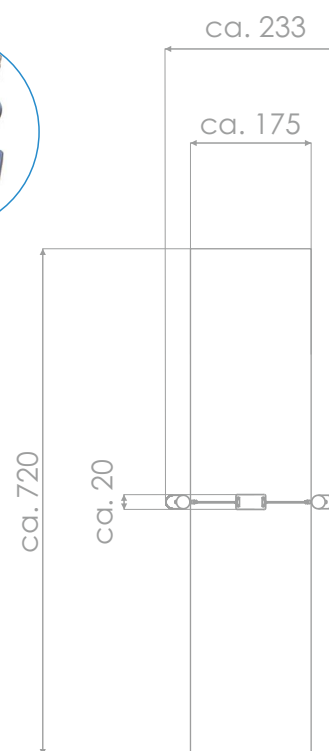

## Huskestativ Robinia Art: R8129

Ved å huske styrker man barnets smidighet, koordinering, motorikk og balanse. På en huske kan man sitte, stå, ligge, henge og ikke minst det som er kjempemorsomt- nemlig å hoppe av i fart.

### Størrelse apparat:

L: 2 330 mm  
B: 200 mm  
H: 2 350 mm

### Størrelse sikkerhetsområde: 13,12 m<sup>2</sup>

L: 7 200 mm  
B: 1 750 mm

**Kapasitet:** 1 brukere

**Fallhøyde:** 1,34 meter  
**Standard:** EN 1176-1:2017-12