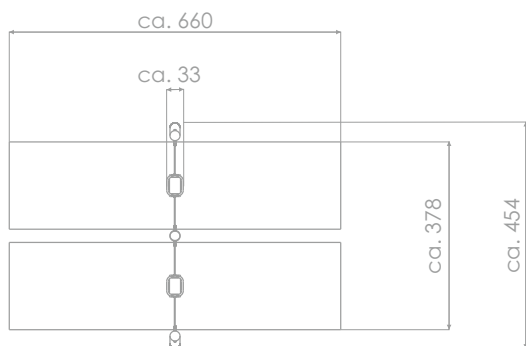

Huskestativ Robinia Art: R8128

Huskestativ for små barn, med 2 rammeseter.

Husken er en klassiker på lekeplassen, denne i mer slank moderne design.

Størrelse apparat:

L: 4 540mm
B: 330 mm
H: 1 800 mm

Størrelse sikkerhetsområde: 24,75 m²

L: 6 600 mm
B: 3 780 mm

Kapasitet: 2 brukere

Fallhøyde: 1,05 meter
Standard: EN 1176-1:2017-12

Material:

FSC sertifisert Robinia tre
Rustfritt stål i kjeder
Galvanisert stål

Garanti & Forvaltning/drift/vedlikehold: