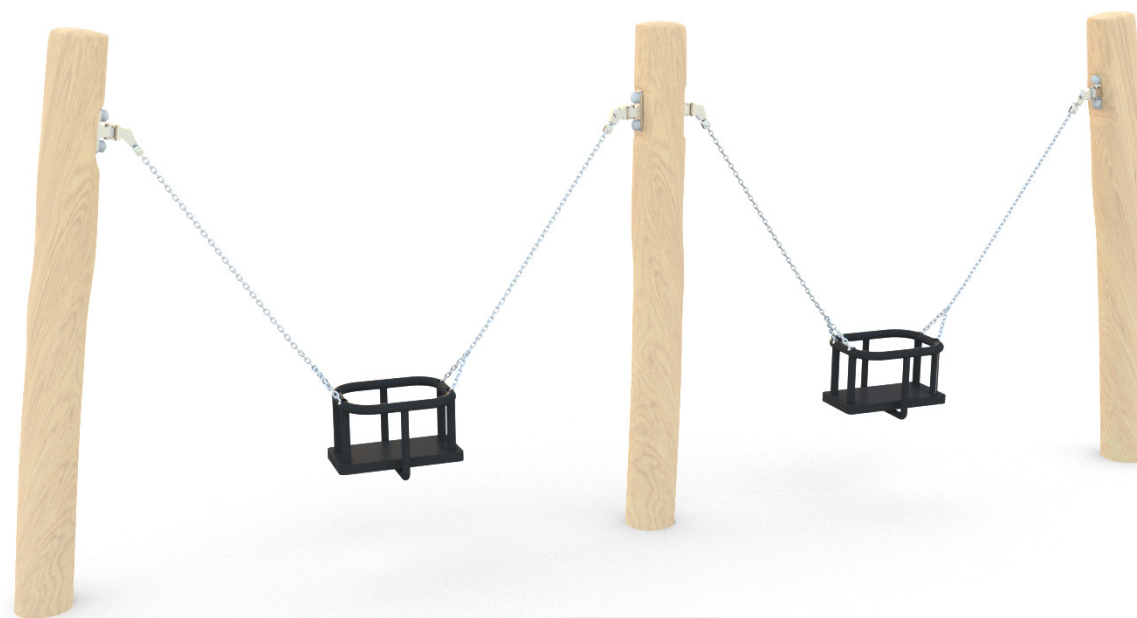

Huskestativ Robinia Art: R8128

Huskestativ for små barn, med 2 rammeseter.

Husken er en klassiker på lekeplassen, denne i mer slank moderne design.

Størrelse apparat:

L: 4 540mm
B: 330 mm
H: 1 800 mm

Størrelse sikkerhetsområde: 24,75 m²

L: 6 600 mm
B: 3 780 mm

Kapasitet: 2 brukere

Fallhøyde: 1,05 meter
Standard: EN 1176-1:2017-12

Material:

FSC sertifisert Robinia tre
Rustfritt stål i kjeder
Galvanisert stål

Garanti & Forvaltning/drift/vedlikehold:

Produktet er 100% vedlikeholdsfritt og krever derfor ingen vedlikehold.

Vi anbefaller å regelmessig sjekke at alle skruer, bolter, stolper etc er faste. Rengjør produktet med med jevne mellomrom.

Se generelle betingelser på www.lekogpark.no