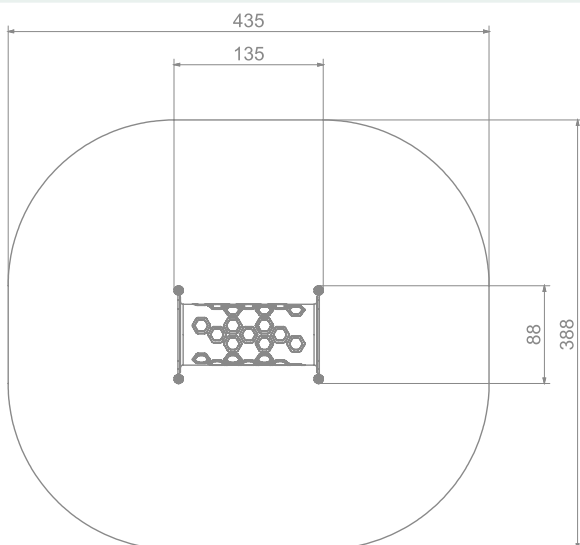

Størrelse apparat:

L: 1 350 mm
B: 880 mm
H: 1 230 mm

Størrelse sikkerhetsområde:

L: 4 350 mm
B: 3 880 mm

Kapasitet: 1 brukere

Fallhøyde: 0,96 meter
Standard: EN 1176-1:2017-12

Material:

HDPE
Galvanisert og pulverlakkert stål
Rotasjonsstøpt plast