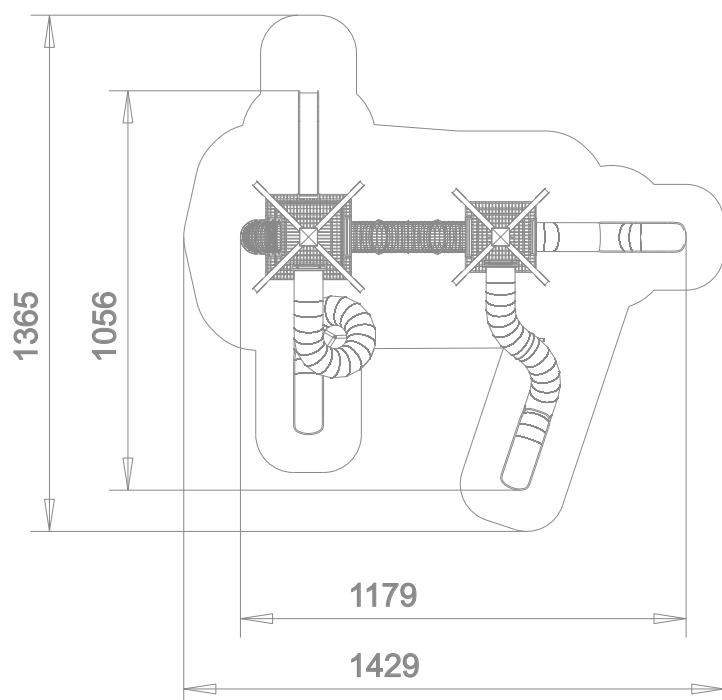

## Lekeapparat MEGA Art: B1422

Kjempestort lekeapparat med to store spir med to etasjer.  
Tre tunnelsklier, rutsjebane, stiger og kryptunnel i polstret wire og rustfritt stål.

Aktivitetsapparatet gir rom for sosialisering, rollelek og mye gøy.

### Størrelse apparat:

L: 11 790 mm  
B: 10 560 mm  
H: 9 000 mm

### Størrelse sikkerhetsområde:

L: 14 290 mm  
B: 13 650 mm

**Kapasitet:** 40 brukere

**Fallhøyde:** 1,80 meter  
**Standard:** EN 1176-1:2017-12