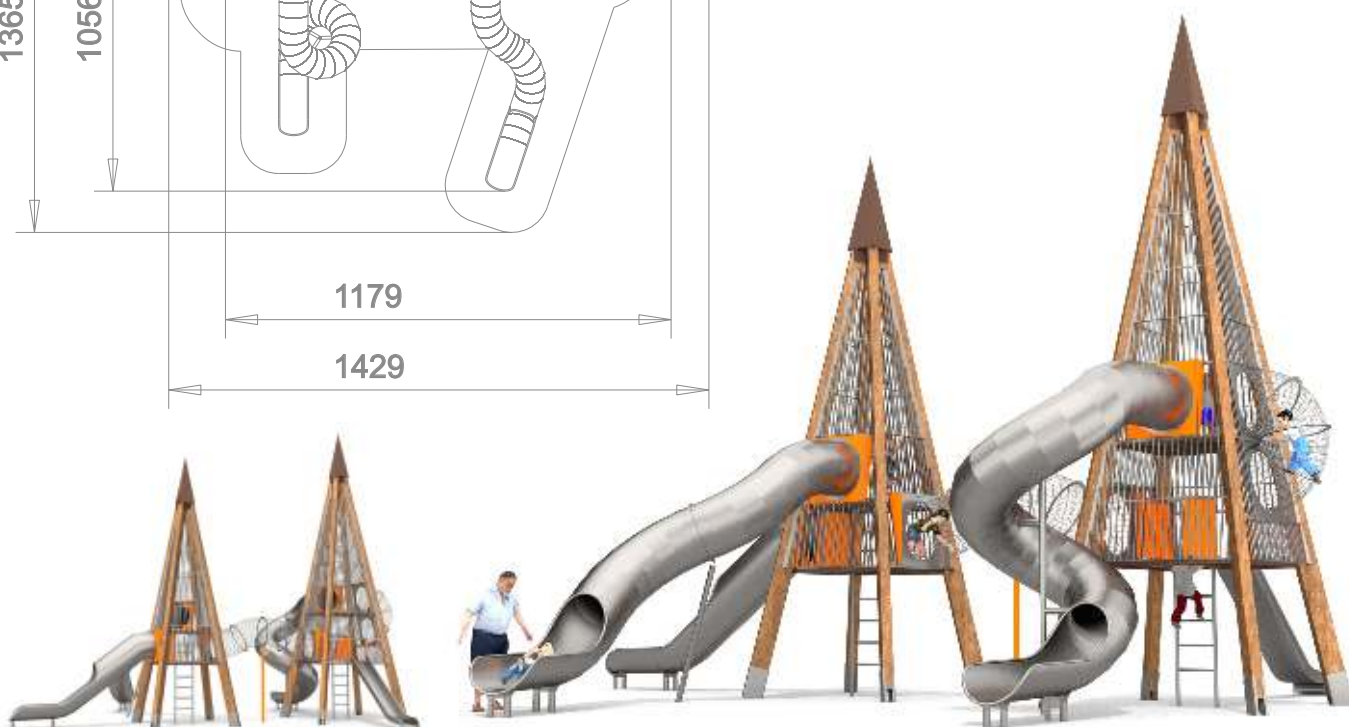

## Lekeapparat MEGA Art: B1422

Kjempestort lekeapparat med to store spir med to etasjer.  
Tre tunnelsklier, rutsjebane, stiger og kryptunnel i polstret wire og rustfritt stål.

Aktivitetsapparatet gir rom for sosialisering, rollelek og mye gøy.

### Størrelse apparat:

L: 11 790 mm  
B: 10 560 mm  
H: 9 000 mm

### Størrelse sikkerhetsområde:

L: 14 290 mm  
B: 13 650 mm

**Kapasitet:** 40 brukere

**Fallhøyde:** 1,80 meter  
**Standard:** EN 1176-1:2017-12