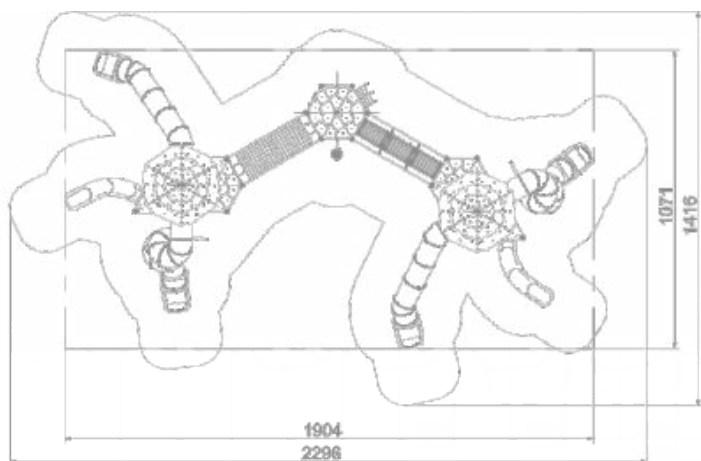

Verdens Største Trehus MEGA Art: B1404

Verdens største trehus! Apparatet består av to store tårn med tre etasjer og flere nivåer. Klatre- og gangbro og kryptunnel i polstret wire forbundet med en plattform. Fire tunnelsklier, to rutsjebaner, klatrestiger, turnstenger, ribber, huskeseter, klatrenett og mye mye mer. Her er det lek og utfordringer for alle!

Aktivitetsapparatet gir rom for sosialisering, rollelek og mye gøy.

Størrelse apparat:

L: 19 040 mm
B: 10 710 mm
H: 8 620 mm

Størrelse sikkerhetsområde:

L: 22 960 mm
B: 14 160 mm

Kapasitet: 94 brukere

Fallhøyde: 2,63 meter
Standard: EN 1176-1:2017-12