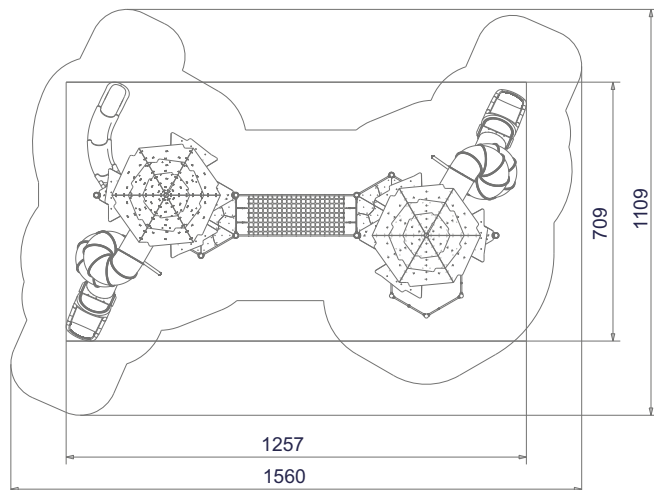

Kjempestor Borg MEGA Art: B1403

Kjempestor borg med to tårn på tre etasjer med stor klatre- og gangbro mellom. To tunnelsklør, en rutsjebane, trapper, stiger, turnstenger og mange fantastiske detaljer.

Aktivitetsapparatet gir rom for sosialisering, rollelek og mye gøy.

Størrelse apparat:

L: 12 570 mm
B: 7 090 mm
H: 8 620 mm

Størrelse sikkerhetsområde:

L: 15 600 mm
B: 11 090 mm

Kapasitet: 94 brukere

Fallhøyde: 1,95 meter
Standard: EN 1176-1:2017-12