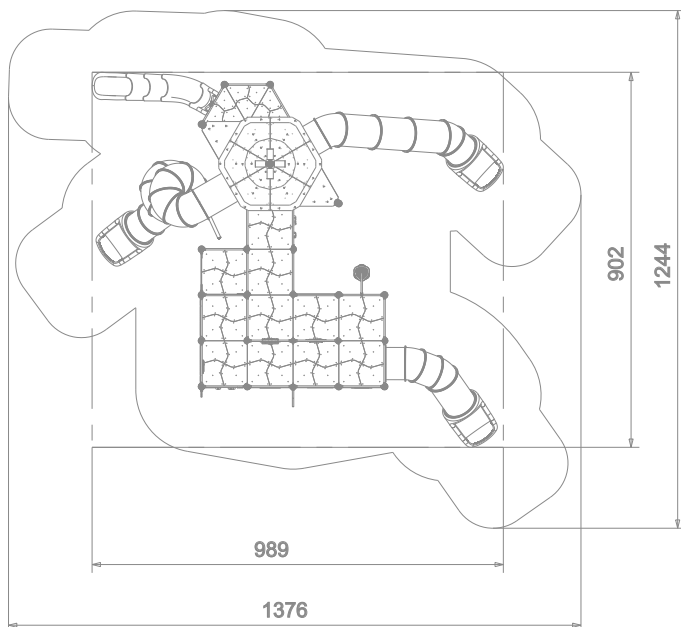

Brannstasjon

MEGA

Art: B1402

Kjempestor brannstasjon med brannbil! re etasjer og flere nivåer, plexiplast vinduer med flotte motiver, trapper, tre tunnelskler, klatrevegg, brannmannstang, klatreribber, turnstenger og mye mer.

Aktivitetsapparatet gir rom for sosialisering, rollelek og mye gøy.

Størrelse apparat:

L: 9 890 mm

B: 9 020 mm

H: 8 620 mm

Størrelse sikkerhetsområde:

L: 13 760 mm

B: 12 440 mm

Kapasitet: 76 brukere

Fallhøyde: 1,89 meter

Standard: EN 1176-1:2017-12

Material:

HDPE / HPL

LDPE

Sandblåst og galvanisert stål

Rustfritt stål