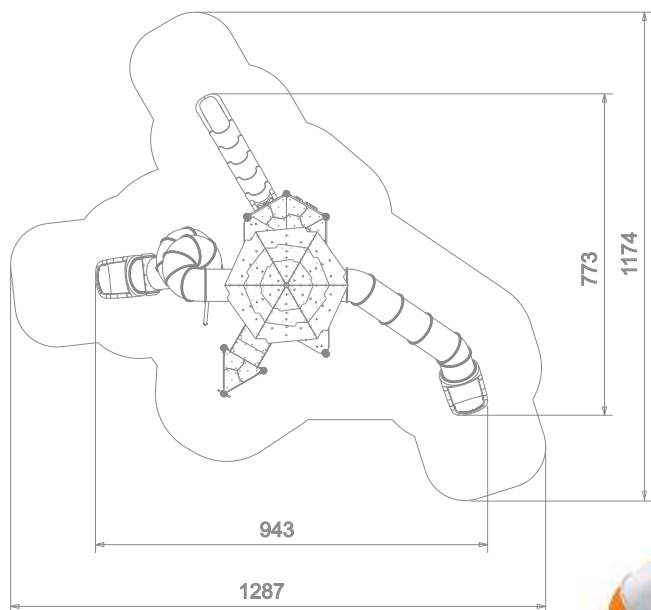

Stort leketårn MEGA Art: B1401

Poseidons tårn!

Stort leketårn med tre etasjer og flere nivåer, plexiplast vinduer med flotte motiver, trapper, to flotte tunnelsklir, klatrevegg og mye mer.

Aktivitetsapparatet gir rom for sosialisering, rollelek og mye gøy.

Størrelse apparat:

L: 9 430 mm

B: 7 730 mm

H: 8 620 mm

Størrelse sikkerhetsområde:

L: 12 870 mm

B: 11 740 mm

Kapasitet: 42 brukere

Fallhøyde: 1,89 meter

Standard: EN 1176-1:2017-12

Material:

HDPE / HPL

LDPE

Sandblåst og galvanisert stål

Rustfritt stål

Garanti & Forvaltning/drift/vedlikehold: