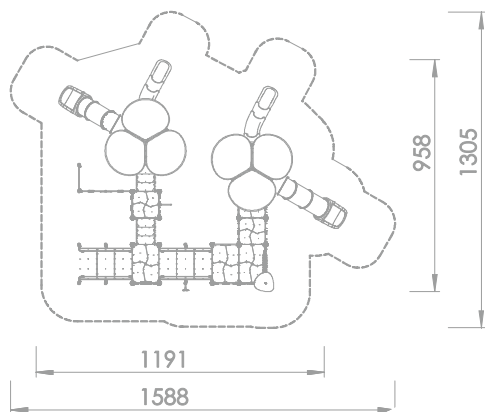

Aktivitetsapparat Ellipsum Art: B1227

Stort aktivitetsapparat med sklier, klatrevegg, aktivitetspanel og mye mer.

Finnes i fargene blå og grønn.

Aktivitetsapparatet gir rom for sosialisering, rollelek og mye gøy.

Størrelse apparat:

L: 11 910 mm
B: 9 580 mm
H: 4 980 mm

Størrelse sikkerhetsområde:

L: 15 880 mm
B: 13 050 mm

Kapasitet: 51 brukere

Fallhøyde: 1,80 meter
Standard: EN 1176-1:2017-12

Material:

HDPE / HPL
LDPE
Sandblåst og galvanisert stål
Rustfritt stål