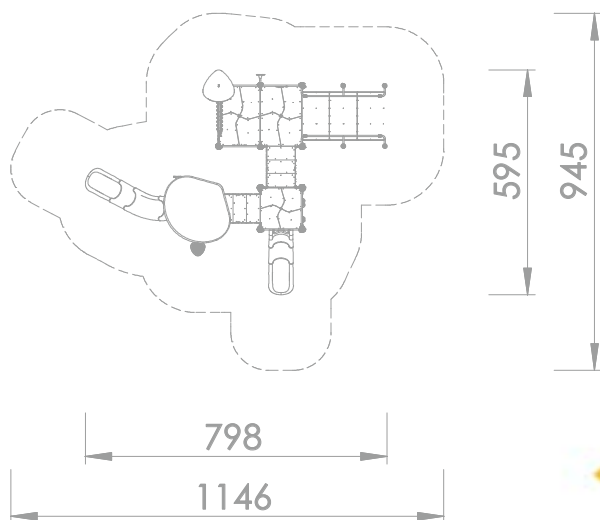

Størrelse apparat:

L: 7 980 mm

B: 5 950 mm

H: 4 790 mm

Størrelse sikkerhetsområde:

L: 11 460 mm

B: 9 450 mm

Kapasitet: 23 brukere

Fallhøyde: 1,50 meter

Standard: EN 1176-1:2017-12

Material:

Sandblåst og galvanisert stål.

HDPE / HPL

LDPE

Rustfritt stål.

Garanti & Forvaltning/drift/vedlikehold: