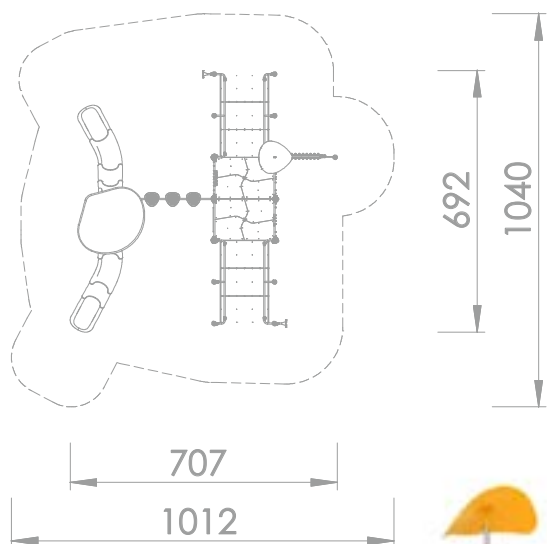

## Aktivitetsapparat

Ellipsum

Art: B1223

Aktivitetsapparat med sklier, klatrevegg, aktivitetspanel og mye mer.

Finnes i fargen blå og grønn.

Aktivitetsapparatet gir rom for sosialisering, rollelek og mye gøy.

### Størrelse apparat:

L: 7 070 mm

B: 6 920 mm

H: 4 790 mm

### Størrelse sikkerhetsområde:

L: 10 120 mm

B: 10 400 mm

**Kapasitet:** 23 brukere

**Fallhøyde:** 1,95 meter

**Standard:** EN 1176-1:2017-12