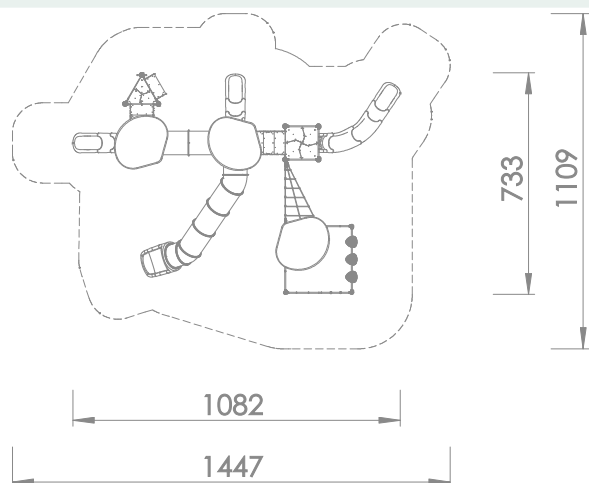

Kombinasjonsapparat

Ellipsum

Art: B1218

Stort kombinasjonsapparat i flere nivåer med sklier, klatrenett, rørsklie og mye mer.

Finnes i fargen blå og grønn.

Aktivitetsapparatet gir rom for sosialisering, rollelek og mye gøy.

Størrelse apparat:

L: 10 820 mm

B: 7 330 mm

H: 5 990 mm

Størrelse sikkerhetsområde:

L: 14 470 mm

B: 11 090 mm

Kapasitet: 37 brukere

Fallhøyde: 2,70 meter

Standard: EN 1176-1:2017-12

Material:

Sandblåst og galvanisert stål.

HDPE / HPL

LDPE

Rustfritt stål.

Garanti & Forvaltning/drift/vedlikehold: