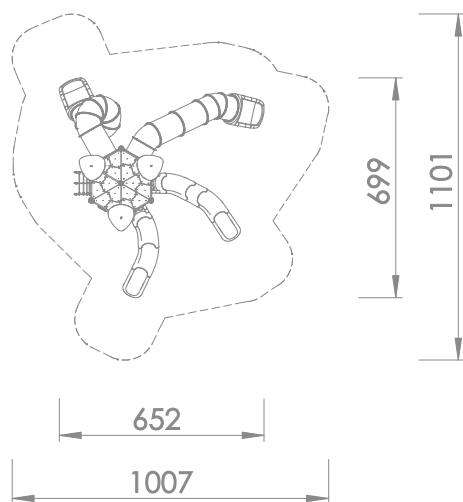

Aktivitetsapparat Ellipsum Art: B1217

Aktivitetsapparat i flere nivåer med rørsklie, sklie, klatrenett og klatrevegg.

Finnes i fargen blå og grønn.

Aktivitetsapparatet gir rom for sosialisering, rollelek og mye gøy.

Størrelse apparat:

L: 6 990 mm

B: 6 520 mm

H: 5 240 mm

Størrelse sikkerhetsområde:

L: 11 010 mm

B: 10 070 mm

Kapasitet: 13 brukere

Fallhøyde: 2,40 meter

Standard: EN 1176-1:2017-12

Material:

Sandblåst og galvanisert stål.

HDPE / HPL

LDPE

Rustfritt stål.

Garanti & Forvaltning/drift/vedlikehold: