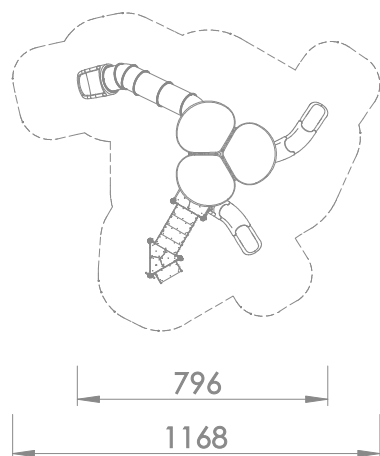

Aktivitetsapparat

Ellipsum

Art: B1216

Aktivitetsapparat i flere nivåer med rørsklie, to sklier og klatrevegg.

Finnes i fargen blå og grønn.

Aktivitetsapparatet gir rom for sosialisering, rollelek og mye gøy.

Størrelse apparat:

L: 7 960 mm

B: 7 010 mm

H: 5 880 mm

Størrelse sikkerhetsområde:

L: 11 680 mm

B: 10 110 mm

Kapasitet: 14 brukere

Fallhøyde: 2,40 meter

Standard: EN 1176-1:2017-12

Material:

Sandblåst og galvanisert stål.

HDPE / HPL

LDPE

Rustfritt stål.

Garanti & Forvaltning/drift/vedlikehold: