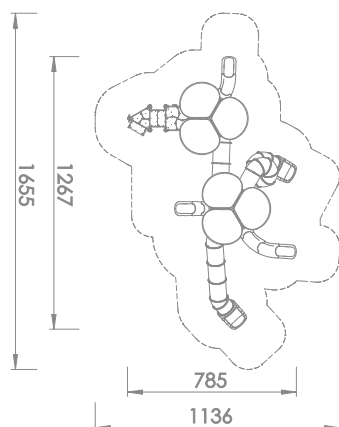

Aktivitetsapparat Ellipsum Art: B1214

Stort aktivitetsapparat i flere platåer med rørsklie, sklie, klatrevegg og kryptunnel.

Finnes i fargen blå og grønn.

Aktivitetsapparatet gir rom for sosialisering, rollelek og mye gøy.

Størrelse apparat:

L: 12 670 mm

B: 7 850 mm

H: 5 880 mm

Størrelse sikkerhetsområde:

L: 16 550 mm

B: 11 360 mm

Kapasitet: 30 brukere

Fallhøyde: 2,70 meter

Standard: EN 1176-1:2017-12

Material:

Sandblåst og galvanisert stål.

HDPE / HPL

LDPE

Rustfritt stål.

Garanti & Forvaltning/drift/vedlikehold: