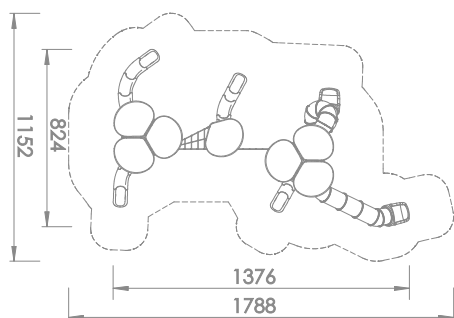

Aktivitetsapparat

Ellipsum

Art: B1212

Stort aktivitetsapparat med rørsklie, sklier, klatrenett, klatrevegg, m.m.

Finnes i fargen blå og grønn.

Aktivitetsapparatet gir rom for sosialisering, rollelek og mye gøy.

Størrelse apparat:

L: 13 760 mm

B: 8 240 mm

H: 5 880 mm

Størrelse sikkerhetsområde:

L: 17 880 mm

B: 11 520 mm

Kapasitet: 38 brukere

Fallhøyde: 2,70 meter

Standard: EN 1176-1:2017-12

Material:

Sandblåst og galvanisert stål.

HDPE / HPL

LDPE

Rustfritt stål.

Garanti & Forvaltning/drift/vedlikehold: