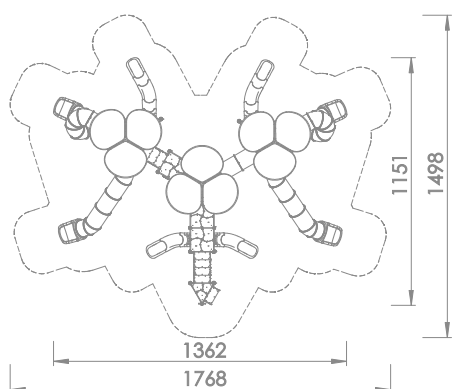

Aktivitetsapparat

Ellipsum

Art: B1211

Stort aktivitetsapparat med flere rørsklier, klatrevegg, kryptunnel og flere nivåer.

Finnes i fargen blå og grønn.

Aktivitetsapparatet gir rom for sosialisering, rollelek og mye gøy.

Størrelse apparat:

L: 13 620 mm

B: 11 510 mm

H: 5 880 mm

Størrelse sikkerhetsområde:

L: 17 680 mm

B: 14 980 mm

Kapasitet: 45 brukere

Fallhøyde: 2,70 meter

Standard: EN 1176-1:2017-12

Material:

Sandblåst og galvanisert stål.

HDPE / HPL

LDPE

Rustfritt stål.

Garanti & Forvaltning/drift/vedlikehold: