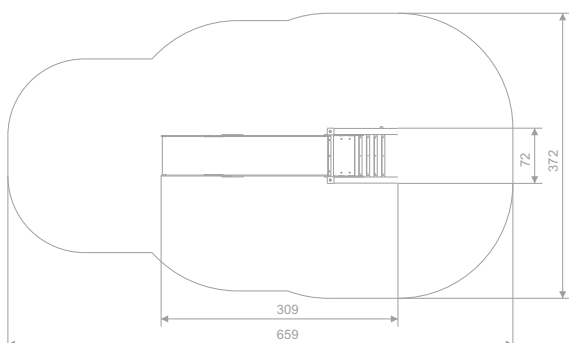

Størrelse apparat:

L: 3 090 mm

B: 720 mm

H: 2 320 mm

Størrelse sikkerhetsområde:

L: 6 590 mm

B: 3 720 mm

Kapasitet: 3 brukere

Fallhøyde: 1,50 meter

Standard: EN 1176-1:2017-12

Material:

Sandblåst stål

Rustfritt stål

HDPE

HPL

Garanti & Forvaltning/drift/vedlikehold: