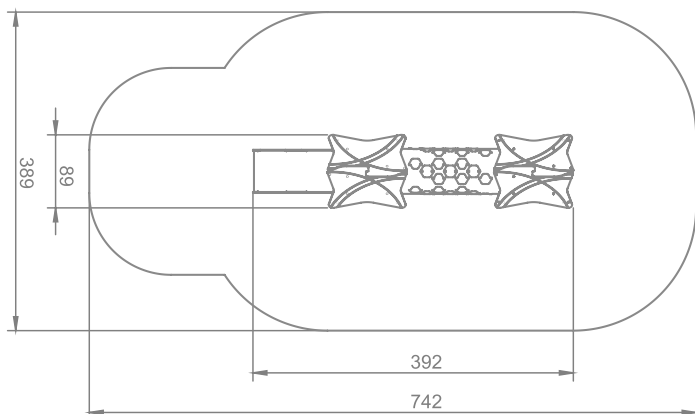

Størrelse apparat:

L: 3 920 mm

B: 890 mm

H: 2 320 mm

Størrelse sikkerhetsområde:

L: 7 420 mm

B: 3 890 mm

Kapasitet: 8 brukere

Fallhøyde: 0,59 meter

Standard: EN 1176-1:2017-12

Material:

HDPE

Sandblåst stål

HPL

Rustfritt stål

Rotasjonsstøpt plast